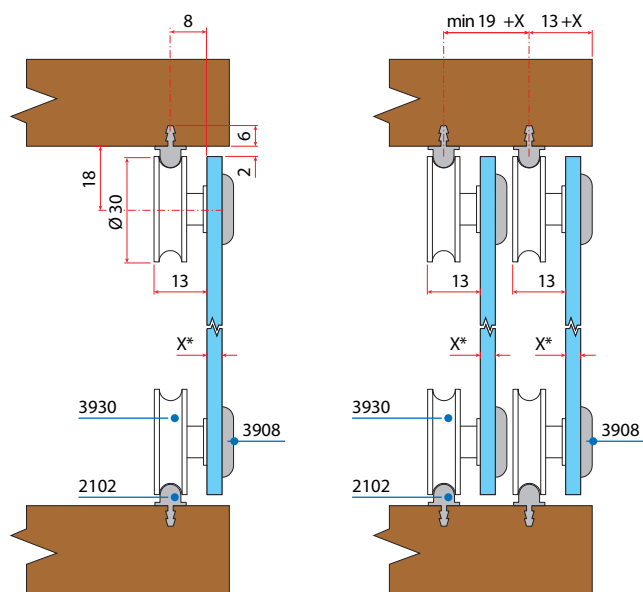

* X = 4 ÷ 10 mm

Primer uporabe uležajenega kolesa
art. 3930 s PVC pokrivno kapico in
vodilo art. 3801 in vodilo art. 2102.

* X = 4 ÷ 10 mm

Uporabna vodila in profili

Seriya 3900

VILLES

Pohištenveni drsni sistemi
/ Drsni sistemi za omare