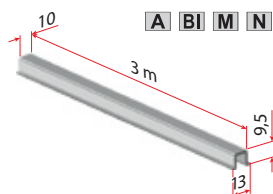

Seriya 3900

VILLES

Pohištenveni drsni sistemi
/ Drsni sistemi za omare

Pomembno

Okovje za lažja pohištenvena drsna vrata pred omaro
Za lesena, steklena (od 4 do 6 mm) in vrata v ALU okvirju
Nosilnosti do 20 kg

Art. 3525