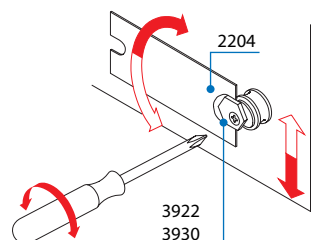

3807

Montaža PVC zavore (art. 3807)
k vgradnemu vodilu (art. 3801).

Spodnja in zgornja kolesa

Regulacija spodnjih in zgornjih koles art. 3904 in 3905 za
lesena vrata in vrata v ALU okvirju je mogoča s patentiranim
vgradnim mehanizmom v kolesu. Potrebujete ključ 16 mm.

Način montaže kolesa za steklena vrata

Sistem serije 3900

Omogoča patentiran drsni mehanizem za
steklena vrata (max. 6,5 mm) z uležajenimi
kolesi in pripadajočim ALU vodilom.
Potrebujete ključ 16 mm.