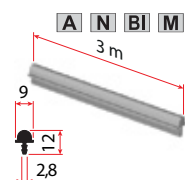

Art. 2102/P