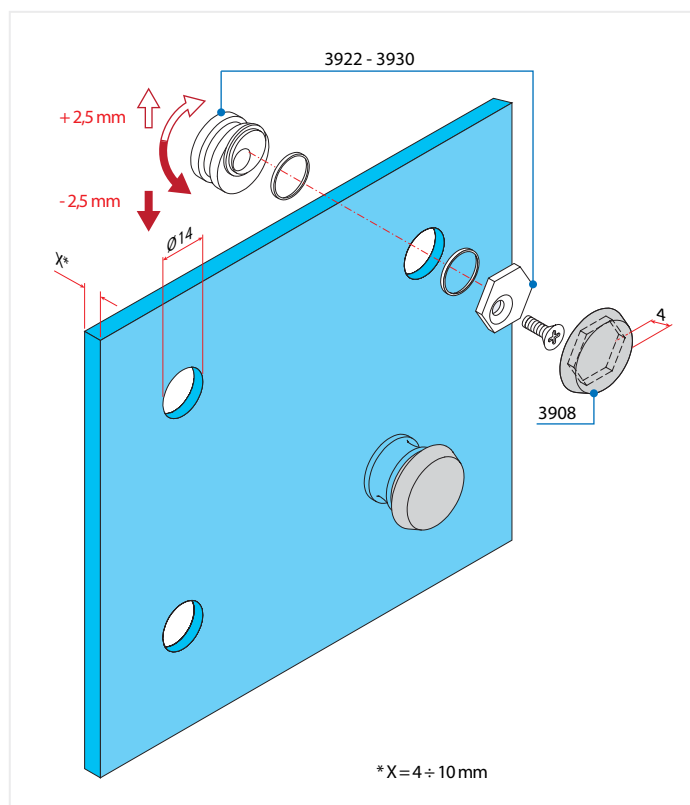

Seriya 3900

VILLES

Pohištenveni drsni sistemi
/ Drsni sistemi za omare

* X = 4 ÷ 10 mm

Primer uporabe uležajenega kolesa
art. 3930 s PVC pokrivno kapico in
vodilo art. 3801 in vodilo art. 2102.

* X = 4 ÷ 10 mm

Uporabna vodila in profili