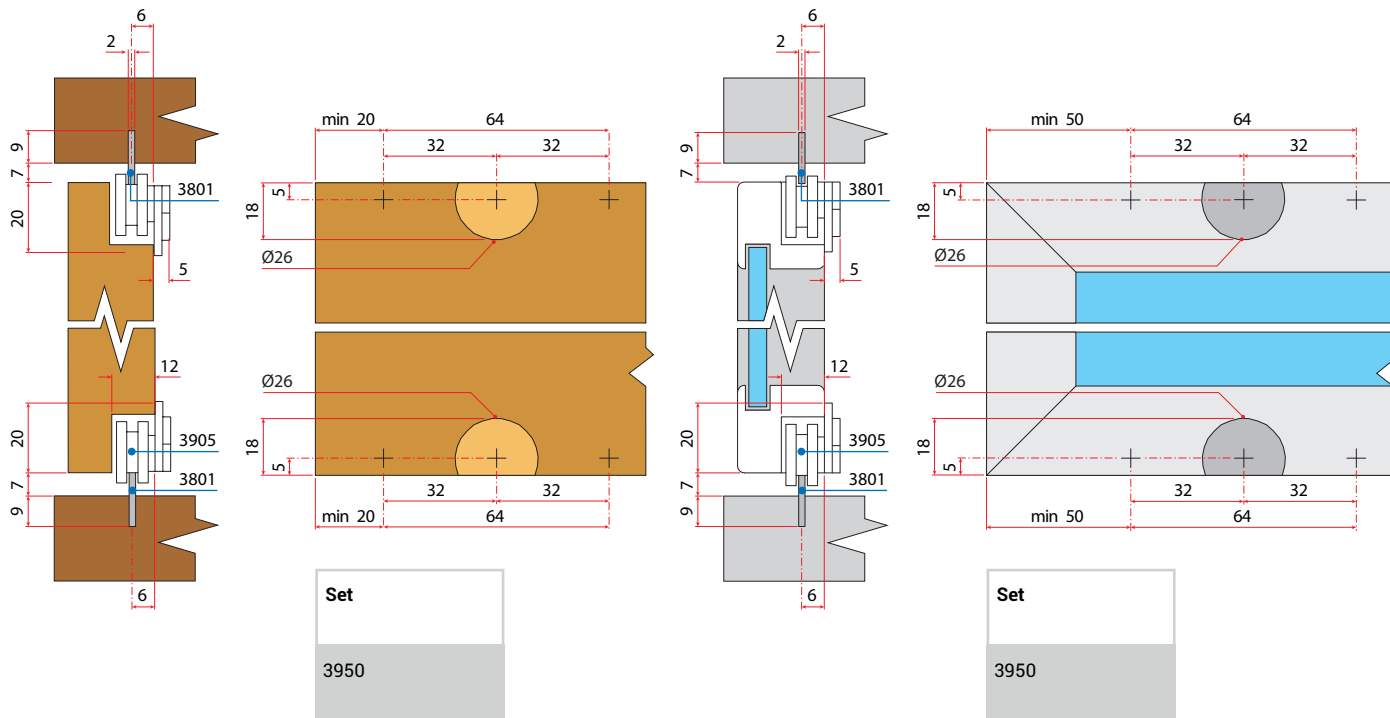

Seriya 3900

VILLES

Pohištenveni drsni sistemi
/ Drsni sistemi za omare

Rešitev za notranja lesena vrata ali vrata v ALU okvirju z vodili art. 3801