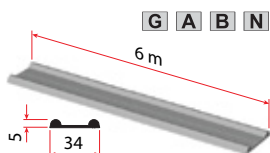

Seriya 3900

VILLES

Pohištenveni drsni sistemi
/ Drsni sistemi za omare

Pomembno

Okovje za lažja pohištenvena drsna vrata pred omaro
Za lesena, steklena (od 4 do 6 mm) in vrata v ALU okvirju
Nosilnosti do 20 kg

Art. 2122