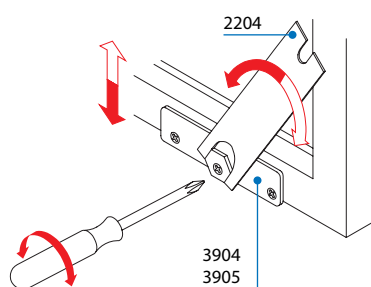

* X = 4 ÷ 10 mm

Primer uporabe uležajenega kolesa
art. 3930 s PVC pokrivno kapico in
vodilo art. 3801 in vodilo art. 2102.

* X = 4 ÷ 10 mm

Uporabna vodila in profili

Seriya 3900

VILLES

Pohištenveni drsni sistemi
/ Drsni sistemi za omare

Način montaže kolesa za lesena vrata in vrata v ALU okvirju

3805 - 3806

Primer prikazuje nastavitve
zgornjega drsnika na kovinskem
nosilcu.

3802 - 3803

Primer montaže kolesa (art. 3802)
Primer regulacije PVC drsnika (art. 3803).

3807

Montaža PVC zavore (art. 3807)
k vgradnemu vodilu (art. 3801).

Spodnja in zgornja kolesa

Regulacija spodnjih in zgornjih koles art. 3904 in 3905 za
lesena vrata in vrata v ALU okvirju je mogoča s patentiranim
vgradnim mehanizmom v kolesu. Potrebujete ključ 16 mm.