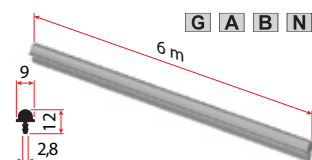

Seriya 3900

VILLES

Pohištenveni drsni sistemi
/ Drsni sistemi za omare

Pomembno

Okovje za lažja pohištenvena drsna vrata pred omaro
Za lesena, steklena (od 4 do 6 mm) in vrata v ALU okvirju
Nosilnosti do 20 kg

Art. 2102