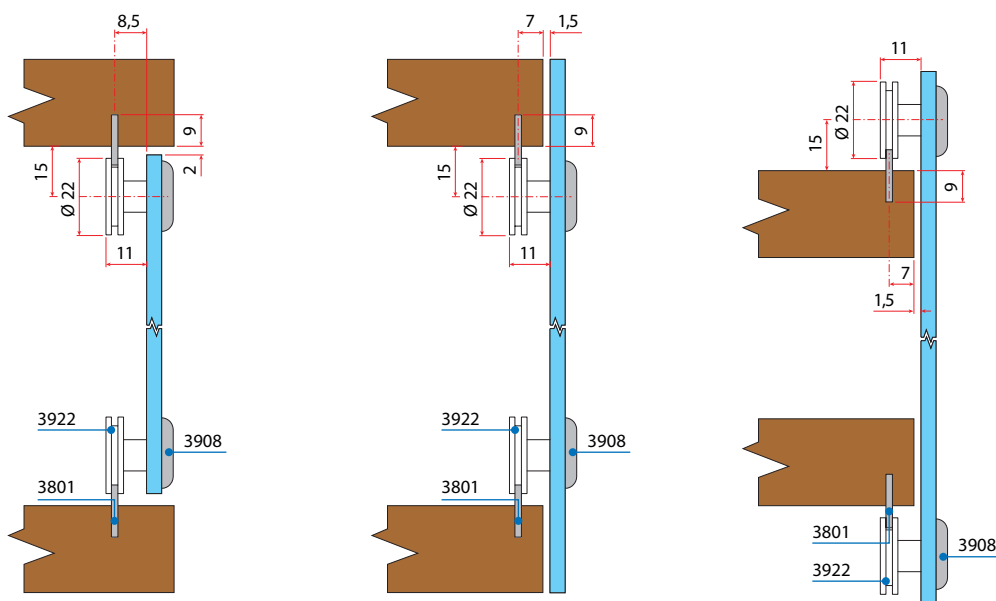

Rešitev za steklena vrata

Primer uporabe
uležajenega kolesa
art. 3922 s PVC
pokrivno kapico.