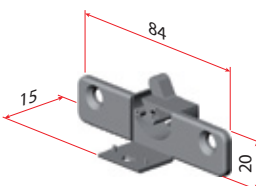

Art. 3903/DX
Za art. 3525