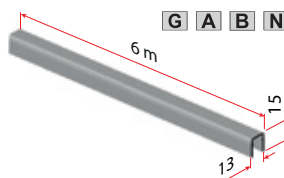

Seriya 3900

VILLES

Pohištenveni drsni sistemi
/ Drsni sistemi za omare

Pomembno

Okovje za lažja pohištenvena drsna vrata pred omaro
Za lesena, steklena (od 4 do 6 mm) in vrata v ALU okvirju
Nosilnosti do 20 kg

Art. 2101