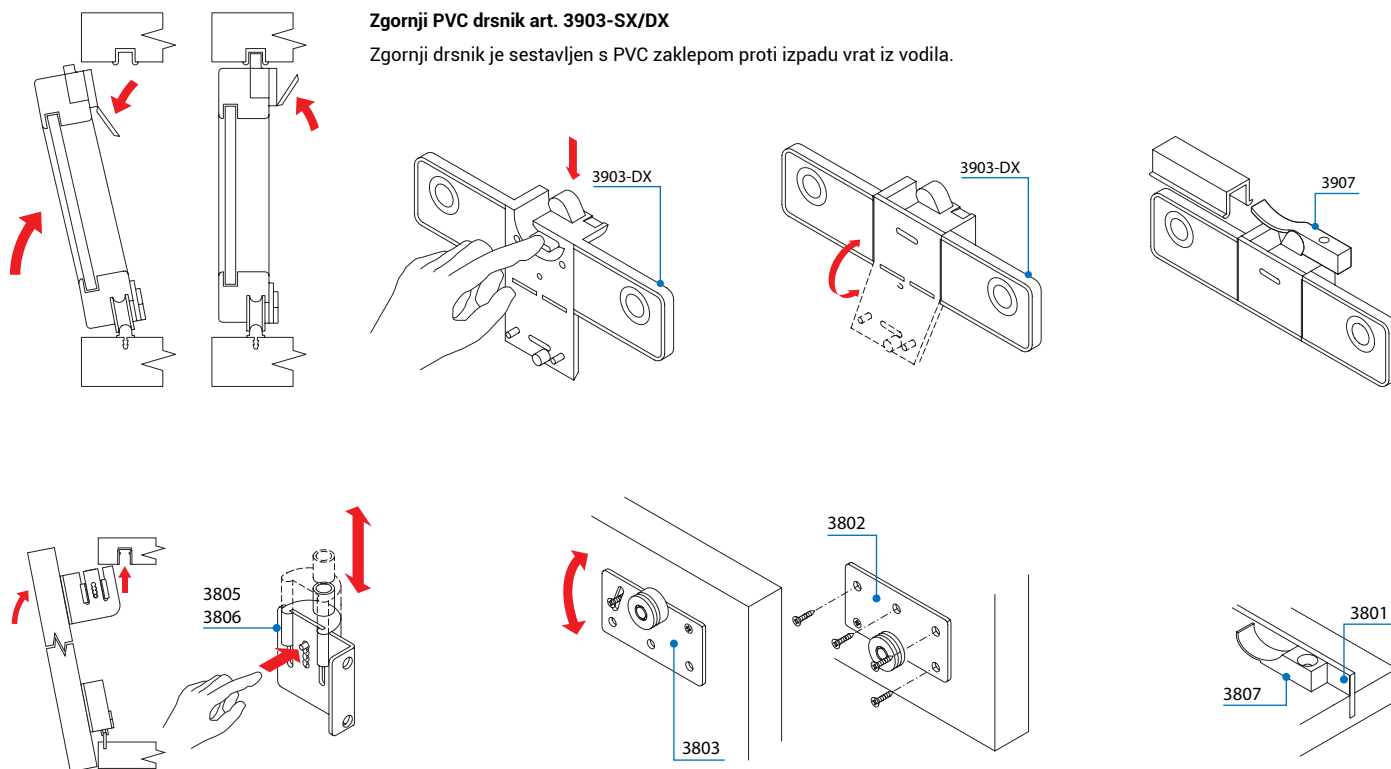

Seriya 3900

VILLES

Pohištenveni drsni sistemi
/ Drsni sistemi za omare

Način montaže kolesa za lesena vrata in vrata v ALU okvirju

3805 - 3806

Primer prikazuje nastavitve
zgornjega drsnika na kovinskem
nosilcu.

3802 - 3803

Primer montaže kolesa (art. 3802)
Primer regulacije PVC drsnika (art. 3803).

3807

Montaža PVC zavore (art. 3807)
k vgradnemu vodilu (art. 3801).