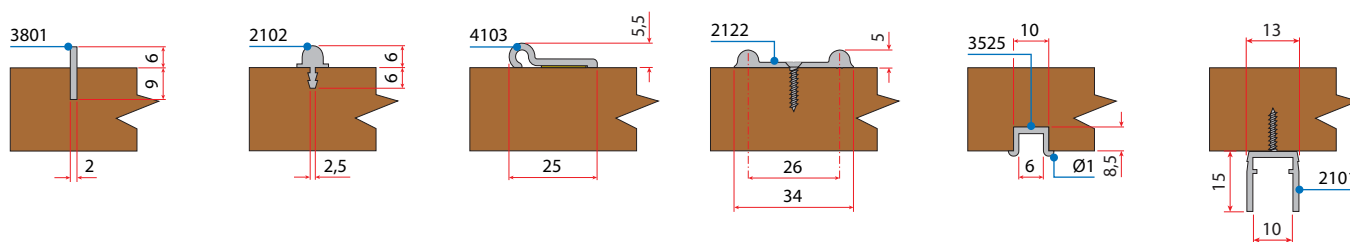

* X = 4 ÷ 10 mm

Primer uporabe uležajenega kolesa
art. 3930 s PVC pokrivno kapico in
vodilo art. 3801 in vodilo art. 2102.

* X = 4 ÷ 10 mm

Uporabna vodila in profili

Seriya 3900

VILLES

Pohištenveni drsni sistemi
/ Drsni sistemi za omare