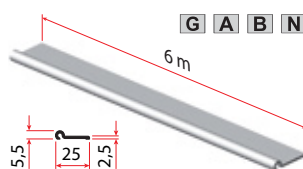

Seriya 3900

VILLES

Pohištenveni drsni sistemi
/ Drsni sistemi za omare

Pomembno

Okovje za lažja pohištenvena drsna vrata pred omaro
Za lesena, steklena (od 4 do 6 mm) in vrata v ALU okvirju
Nosilnosti do 20 kg

Art. 4103