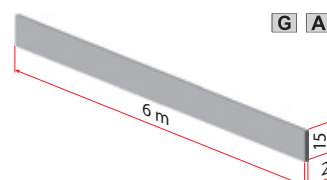

Seriya 3900

VILLES

Pohištenveni drsni sistemi
/ Drsni sistemi za omare

Pomembno

Okovje za lažja pohištenvena drsna vrata pred omaro
Za lesena, steklena (od 4 do 6 mm) in vrata v ALU okvirju
Nosilnosti do 20 kg

art. 3801