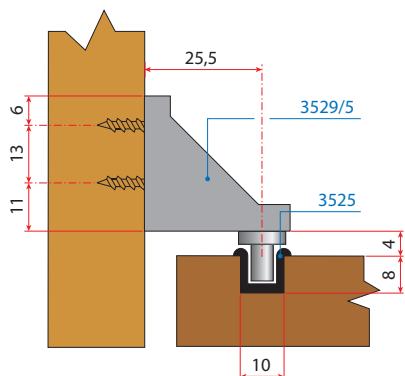

Seriya 3500

VILLES

Pohištenveni drsni sistemi
/ Drsni sistemi za omare

Li7