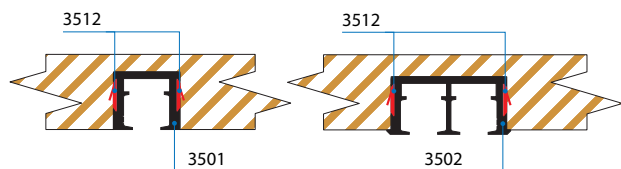

Fiksiranje z zatiči art. 3512

Seriya 3500 omogoča fiksiranje vodila s posebnimi zatiči **art. 3512** brez vijachenja. Ta metoda pride v poštev v primeru tankega lesenega stropa omare.

Montaža

A Vstavite zatiče na obe strani vodila na vsakih 30 cm