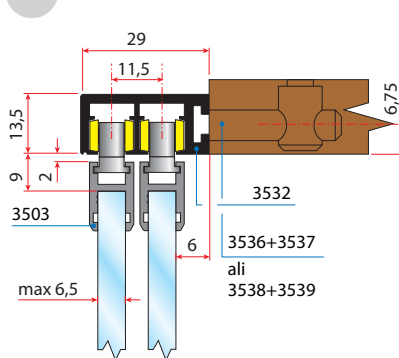

Zgornja kolesa in vodila za steklena vrata

VS1

VS2

VS3

Set
3540

VS4

VS5

VS6