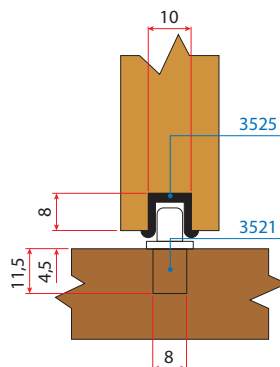

Seriya 3500

VILLES

Pohištenvi drsni sistemi
/ Drsni sistemi za omare

LS6

Set

3575

Spodnji drsniki za lesena vrata

Li1

Li2

Set

3560

Li3

Li4

Set

3565-3570
3585

Li5

Li6