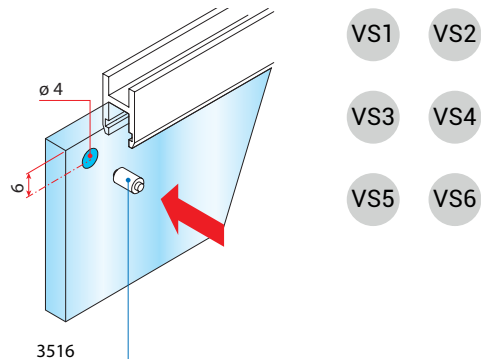

Dodatni varnostni čep

Art. 3516 se uporabi pri večjih in težjih steklenih vratih.