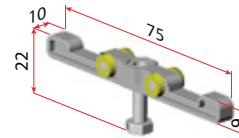

Seriya 3500

VILLES

Pohištenveni drsni sistemi
/ Drsni sistemi za omare

Pomembno

Okovje za lažja pohištenvena drsna vrata
Sistem okovja za lesena, steklena ali vrata v Alu okvirju
Nosilnosti do 20 kg
ALU vodila in objemka dolžine 6 m (režemo na mero)

Art. 3535
Za art. 3532

Art. 3513
Za art. 3514

Art. 3507
Za art. 3514 - 3514/S

Art. 3515
Za art. 3514 - 3514/S

Art. 3528