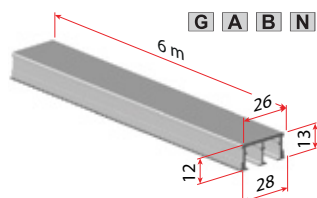

Seriya 3500

VILLES

Pohištenveni drsni sistemi
/ Drsni sistemi za omare

Pomembno

Okovje za lažja pohištenvena drsna vrata
Sistem okovja za lesena, steklena ali vrata v Alu okvirju
Nosilnosti do 20 kg
ALU vodila in objemka dolžine 6 m (režemo na mero)

Art. 3502

Art. 3535
Za art. 3532

Art. 3513
Za art. 3514

Art. 3507
Za art. 3514 - 3514/S

Art. 3515
Za art. 3514 - 3514/S