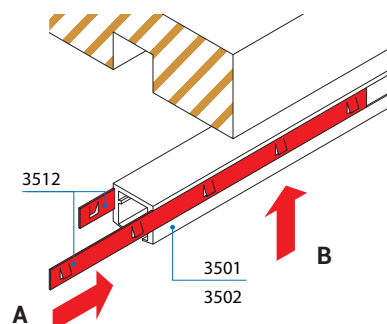

Seriya 3500

VILLES

Pohištvni drsni sistemi
/ Drsni sistemi za omare

Fiksiranje z zatiči art. 3512

Seriya 3500 omogoča fiksiranje vodila s posebnimi zatiči **art. 3512** brez vijachenja. Ta metoda pride v poštev v primeru tankega lesenega stropa omare.

Montaža

A Vstavite zatiče na obe strani vodila na vsakih 30 cm

B Vstavite vodilo v vtor stropa omare. Lahko dodate tudi lepilo

Vstavitve in odstranitev kolesa na nosilec art. 3513

A Privijačite nosilec kolesa art. 3513 na vrata

B Odstranite PVC držalo

C Vstavite kolo v nosilec

D Za odstranitev kolesa z nosilca privzdignite zatič z izvijačem in povlecite kolo v stran