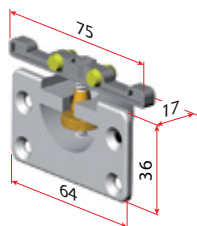

Seriya 3500

VILLES

Pohištvni drsni sistemi
/ Drsni sistemi za omare

Art. 3528/39