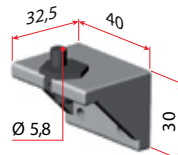

Art. 3529/5
Za art. 3525