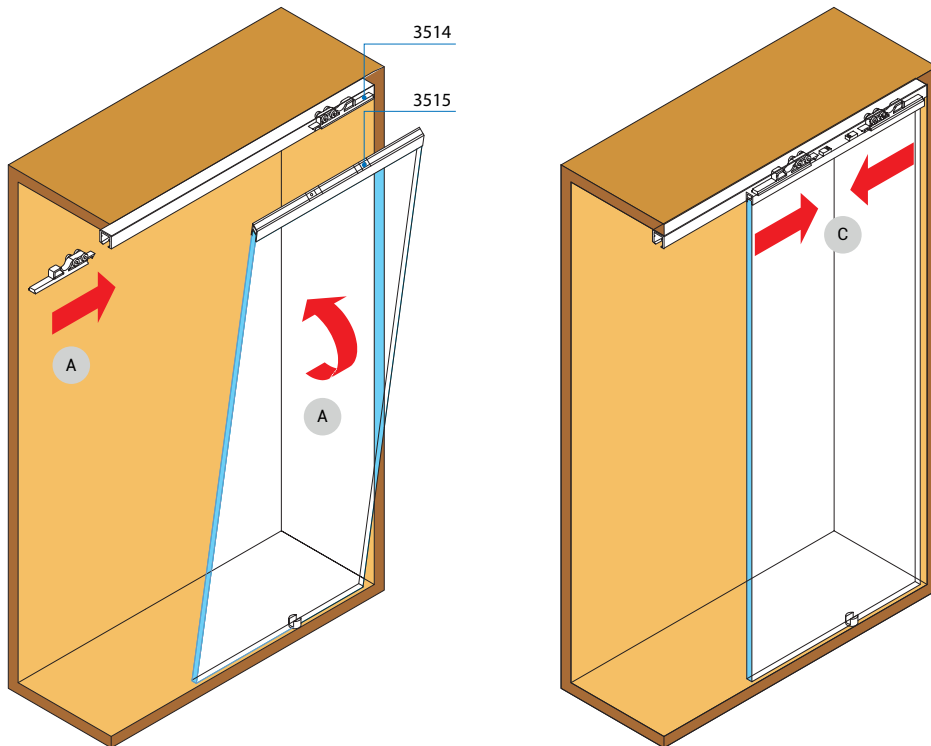

Seriya 3500

VILLES

Pohištenveni drsni sistemi
/ Drsni sistemi za omare

Montaža vrat

A Vstavite kolesa v zgornje vodilo

B Vstavite vrata v spodnji drsnik.
Poravnajte vrata po višini

C Vstavite kolesa v ALU objemko
do zatiča, da zaslišite klik

Seti in profili

Art.
3501

Art.
3502

Art.
3503

Art.
3531

Art.
3532

Art.
3530

3560

Art. 3521 x1 | 3308 x1 | 3514 x2 | 3515 x2 | 3517 x2 | 3507 x2 | 3533 x2

3565

Art. 3522 x1 | 3528 x2 | 4005 x2 | 3507 x2