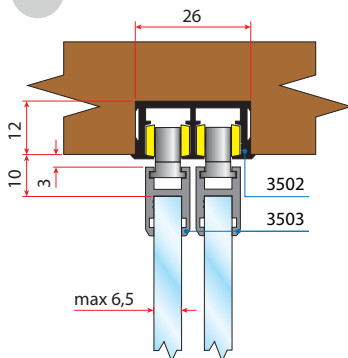

Zgornja kolesa in vodila za steklena vrata

VS1

VS2

VS3

Set
3540

VS4

VS5

VS6