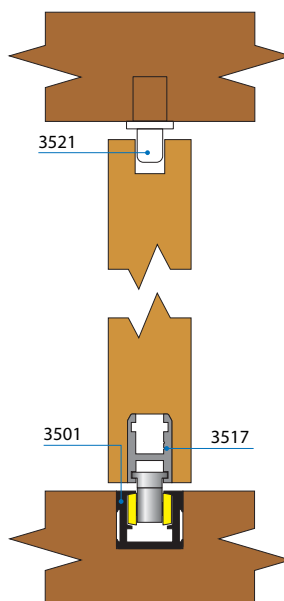

Seriya 3500

VILLES

Pohištenveni drsni sistemi
/ Drsni sistemi za omare

Vi9

Vi10

Možnost montaže tudi s kolesi spodaj in drsniki zgoraj

Seriya 3500 je lahko tek koles obrnjen tudi na glavo tako, da so kolesa spodaj in drsniki zgoraj. To velja pri montaži lesenih, steklenih in ALU vrat.

Li1

Vi2

VS4

Fiksiranje zgornjega vodila

Standardno vijačenje z vijaki