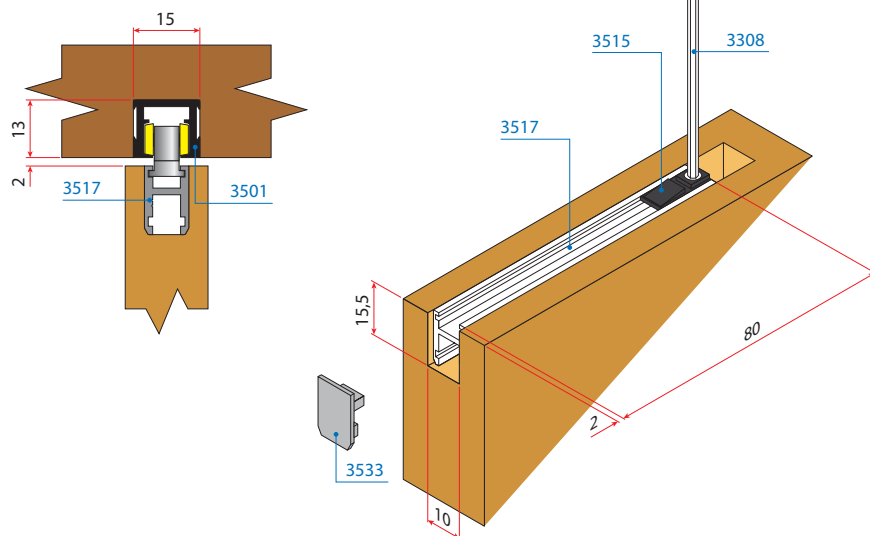

Art. 3308

Seriya 3500

VILLES

Pohištenveni drsni sistemi
/ Drsni sistemi za omare

Tehnične informacije

Za lesena vrata

Zgornji nosilec za lesena vrata

LS1