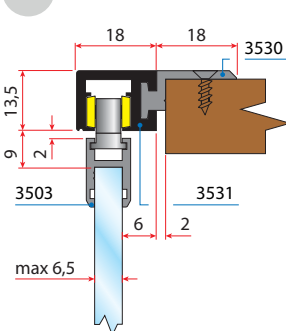

Seriya 3500

VILLES

Pohištvni drsni sistemi
/ Drsni sistemi za omare

Li12

Li13

Za steklena vrata

Zgornja kolesa in vodila za steklena vrata

VS1

VS2

VS3

Set
3540

VS4

VS5

VS6

Set
3550