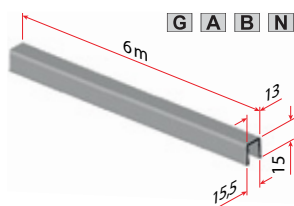

Art. 3537
Za art. 3536

Art. 3538
Za art. 3531 - 3532

Art. 2111
per/for art. 3529/1