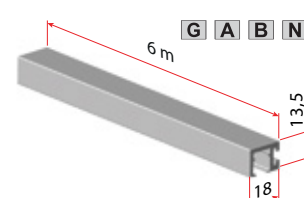

Seriya 3500

VILLES

Pohištenveni drsni sistemi
/ Drsni sistemi za omare

Pomembno

Okovje za lažja pohištenvena drsna vrata
Sistem okovja za lesena, steklena ali vrata v Alu okvirju
Nosilnosti do 20 kg
ALU vodila in objemka dolžine 6 m (režemo na mero)

Art. 3531

Art. 3535
Za art. 3532

Art. 3513
Za art. 3514

Art. 3507
Za art. 3514 - 3514/S

Art. 3515
Za art. 3514 - 3514/S