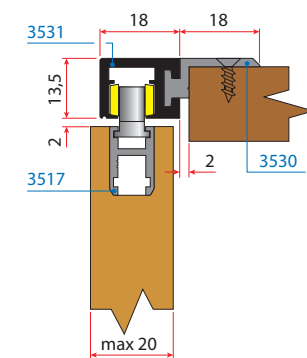

Seriya 3500

VILLES

Pohištenveni drsni sistemi
/ Drsni sistemi za omare

Tehnične informacije

Za lesena vrata

Zgornji nosilec za lesena vrata

LS1

LS2

Set
3560