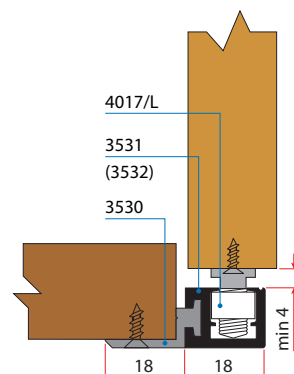

Seriya 3500

VILLES

Pohištvni drsni sistemi
/ Drsni sistemi za omare

Li12

Li13

Za steklena vrata

Zgornja kolesa in vodila za steklena vrata

VS1

VS2

VS3

Set
3540

VS4

VS5

VS6

Set
3550