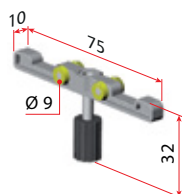

Art. 3528/9
Za art. 3529/8