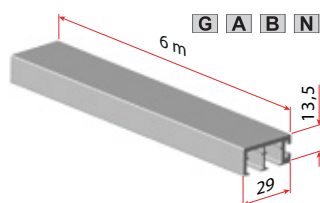

Art. 3532

Art. 3535
Za art. 3532