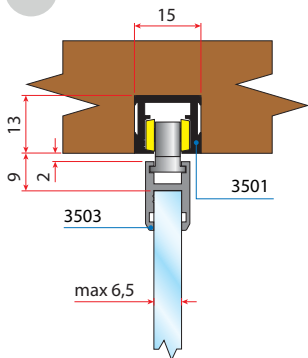

Za steklena vrata

Zgornja kolesa in vodila za steklena vrata

VS1