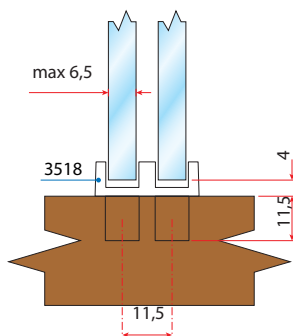

Seriya 3500

VILLES

Pohištenveni drsni sistemi
/ Drsni sistemi za omare

Spodnji drsniki za steklena vrata

Vi1

Vi2

Vi3

Vi4

Vi5

Vi6

Vi7

Vi8