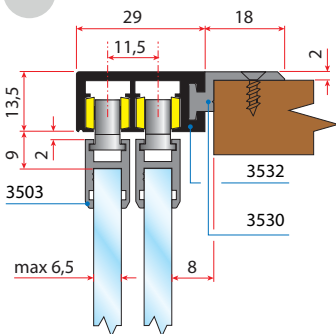

Zgornja kolesa in vodila za steklena vrata

VS1

VS2

VS3

Set
3540

VS4

VS5

VS6