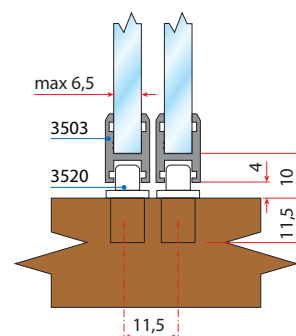

Seriya 3500

VILLES

Pohištenveni drsni sistemi
/ Drsni sistemi za omare

Spodnji drsniki za steklena vrata

Vi1

Vi2

Vi3

Vi4

Vi5

Vi6

Vi7

Vi8