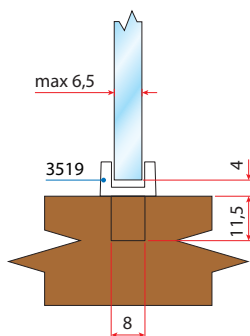

Seriya 3500

VILLES

Pohištenveni drsni sistemi
/ Drsni sistemi za omare

Spodnji drsniki za steklena vrata

Vi1