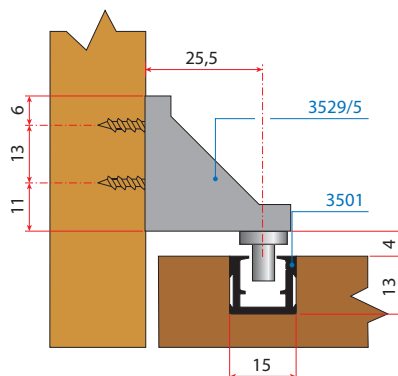

Seriya 3500

VILLES

Pohištenveni drsni sistemi
/ Drsni sistemi za omare

Li7

Li8

Set
3575

Li9

Li10

Li11