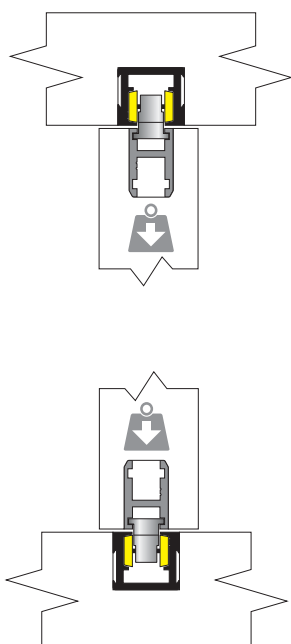

Vi9

Vi10

Možnost montaže tudi s kolesi spodaj in drsniki zgoraj

Seriya 3500 je lahko tek koles obrnjen tudi na glavo tako, da so kolesa spodaj in drsniki zgoraj. To velja pri montaži lesenih, steklenih in ALU vrat.