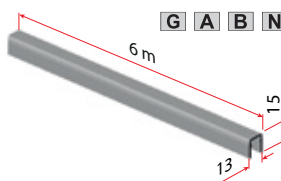

Art. 2101
per/for art. 3529/1