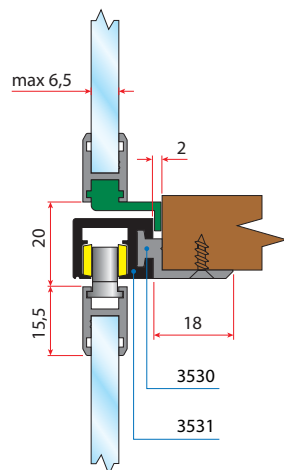

Seriya 3500

VILLES

Pohištenveni drsni sistemi
/ Drsni sistemi za omare

Spodnji drsniki za steklena vrata

Vi1

Vi2

Vi3

Vi4

Vi5

Vi6

Vi7

Vi8