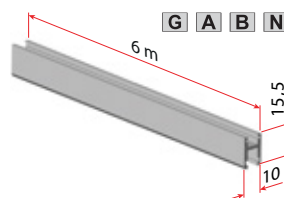

Seriya 3500

VILLES

Pohištenveni drsni sistemi
/ Drsni sistemi za omare

Pomembno

Okovje za lažja pohištenvena drsna vrata
Sistem okovja za lesena, steklena ali vrata v Alu okvirju
Nosilnosti do 20 kg
ALU vodila in objemka dolžine 6 m (režemo na mero)

Art. 3503

Art. 3535
Za art. 3532

Art. 3513
Za art. 3514

Art. 3507
Za art. 3514 - 3514/S

Art. 3515
Za art. 3514 - 3514/S