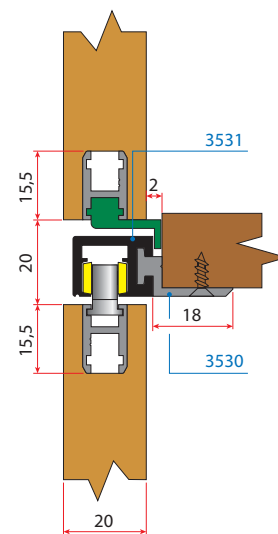

Seriya 3500

VILLES

Pohištenveni drsni sistemi
/ Drsni sistemi za omare

Li7

Li8

Set
3575

Li9

Li10

Li11