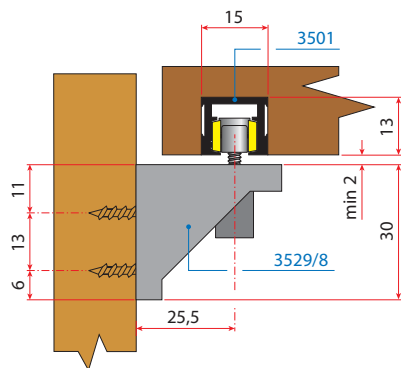

Seriya 3500

VILLES

Pohištenvi drsni sistemi
/ Drsni sistemi za omare

LS6