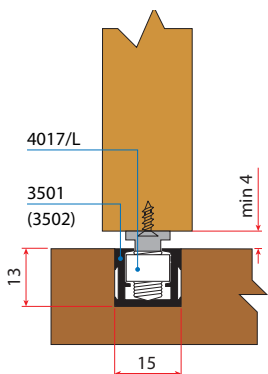

Seriya 3500

VILLES

Pohištvni drsni sistemi
/ Drsni sistemi za omare

Li12