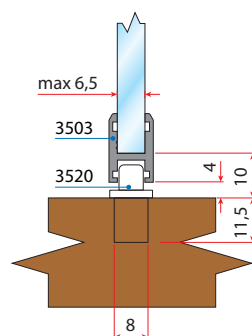

Seriya 3500

VILLES

Pohištenveni drsni sistemi
/ Drsni sistemi za omare

Spodnji drsniki za steklena vrata

Vi1

Vi2

Vi3

Vi4

Vi5

Vi6

Vi7

Vi8