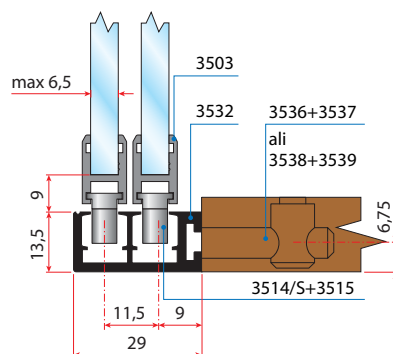

Seriya 3500

VILLES

Pohištenveni drsni sistemi
/ Drsni sistemi za omare

Spodnji drsniki za steklena vrata

Vi1

Vi2

Vi3

Vi4

Vi5

Vi6

Vi7

Vi8