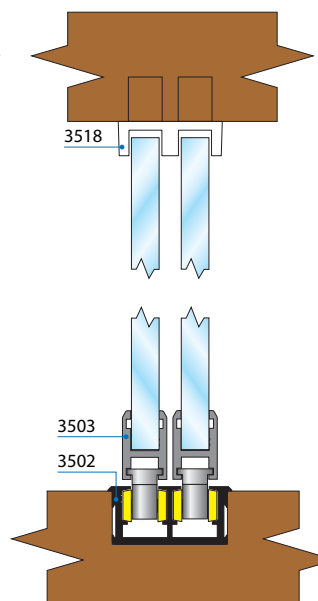

Seriya 3500

VILLES

Pohištenveni drsni sistemi
/ Drsni sistemi za omare

Vi9

Vi10

Možnost montaže tudi s kolesi spodaj in drsniki zgoraj

Seriya 3500 je lahko tek koles obrnjen tudi na glavo tako, da so kolesa spodaj in drsniki zgoraj. To velja pri montaži lesenih, steklenih in ALU vrat.

Li1

Vi2

VS4

Fiksiranje zgornjega vodila

Standardno vijačenje z vijaki