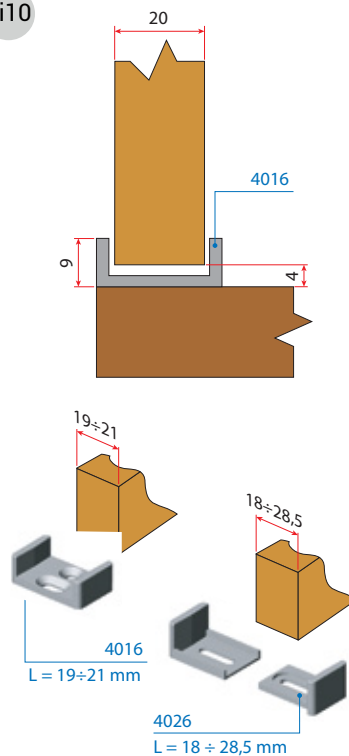

Seriya 3500

VILLES

Pohištenveni drsni sistemi
/ Drsni sistemi za omare

Li7

Li8

Set
3575

Li9

Li10

Li11