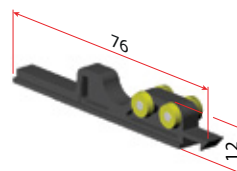

Art. 3534
Za art. 3531

Art. 3533
Za art. 3503 - 3517

Art. 3514