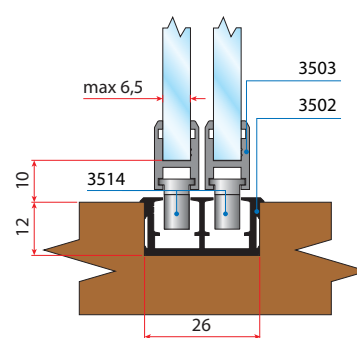

Vi9

Vi10

Možnost montaže tudi s kolesi spodaj in drsniki zgoraj

Seriya 3500 je lahko tek koles obrnjen tudi na glavo tako, da so kolesa spodaj in drsniki zgoraj. To velja pri montaži lesenih, steklenih in ALU vrat.