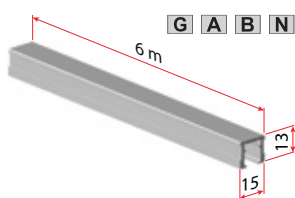

Seriya 3500

VILLES

Pohištenveni drsni sistemi
/ Drsni sistemi za omare

Pomembno

Okovje za lažja pohištenvena drsna vrata
Sistem okovja za lesena, steklena ali vrata v Alu okvirju
Nosilnosti do 20 kg
ALU vodila in objemka dolžine 6 m (režemo na mero)

Art. 3501

Art. 3535
Za art. 3532

Art. 3513
Za art. 3514

Art. 3507
Za art. 3514 - 3514/S

Art. 3515
Za art. 3514 - 3514/S