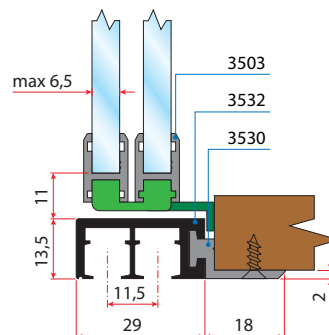

Seriya 3500

VILLES

Pohištenveni drsni sistemi
/ Drsni sistemi za omare

Spodnji drsniki za steklena vrata

Vi1

Vi2

Vi3

Vi4

Vi5

Vi6

Vi7

Vi8