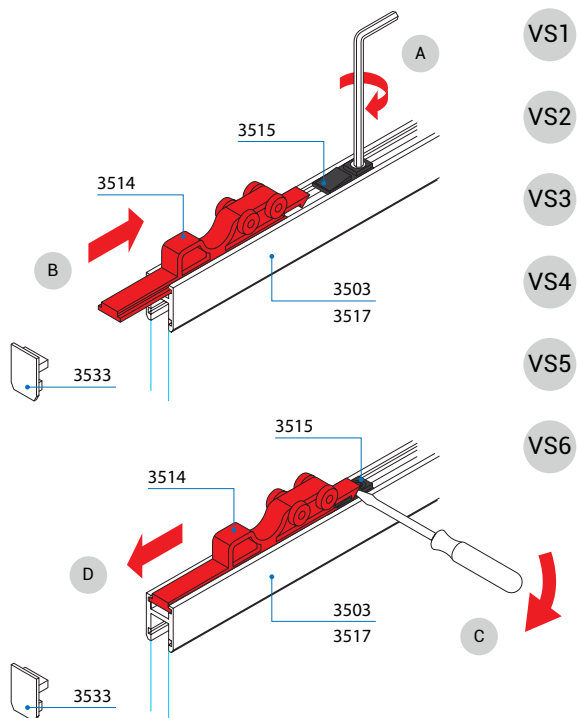

D Za odstranitev kolesa z nosilca privzdignite zatič z izvijačem in povlecite kolo v stran

Seriya 3500

VILLES

Pohištenveni drsni sistemi
/ Drsni sistemi za omare

Vstavititev in odstranitev kolesa na ALU profil art. 3503

Montaža

A Vstavite zatič art. 3515 na določeno mesto in ga privijačite

B Vstavte kolo v ALU objemko in ga fiksirajte v zatič na željeno mesto

Demontaža

C Za odstranitev kolesa z nosilca privzdignite zatič z izvijačem in povlecite kolo v stran

D Povlecite kolo iz ALU objemke

Dodatni varnostni čep

Art. 3516 se uporabi pri večjih in težjih steklenih vratih.

Zapiski

Seriya 3500

VILLES

Pohištenveni drsni sistemi
/ Drsni sistemi za omare

Montaža vrat