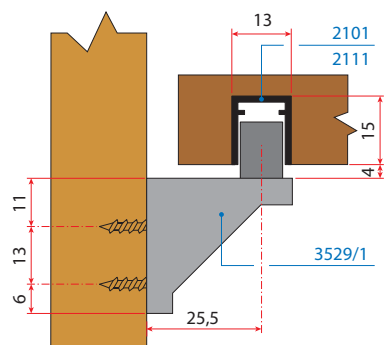

Set
3575

Li9