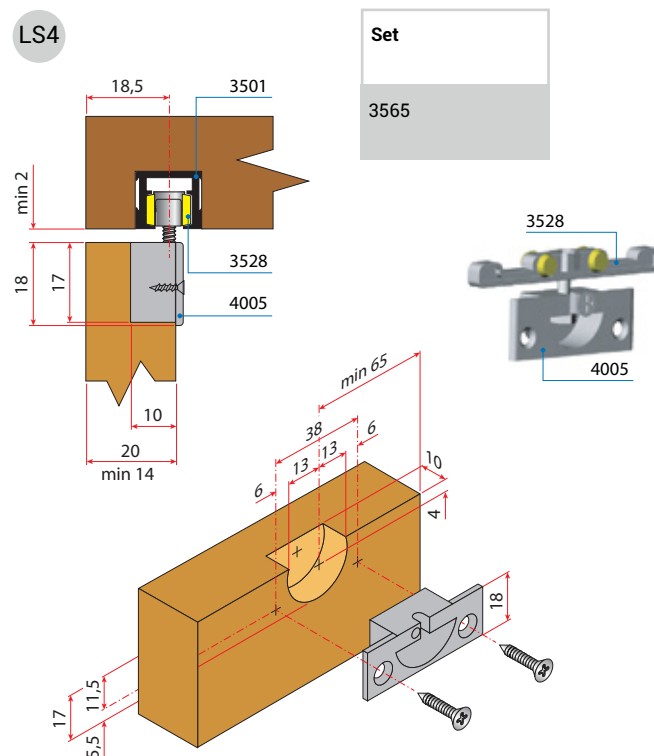

Seriya 3500

VILLES

Pohištvni drsni sistemi
/ Drsni sistemi za omare

LS3

LS4

LS4