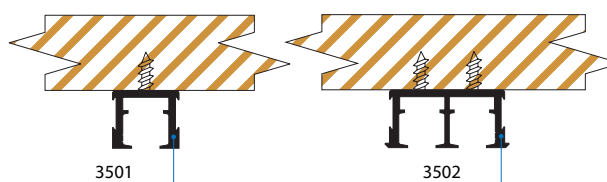

Li1

Vi2

VS4

Fiksiranje zgornjega vodila

Standardno vijačenje z vijaki

Seriya 3500

VILLES

Pohištvni drsni sistemi
/ Drsni sistemi za omare