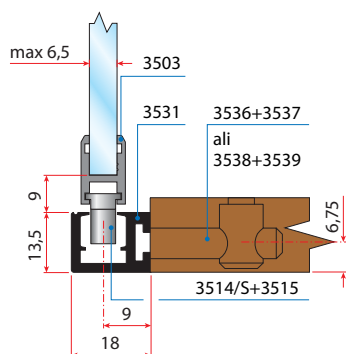

Seriya 3500

VILLES

Pohištenveni drsni sistemi
/ Drsni sistemi za omare

Spodnji drsniki za steklena vrata

Vi1

Vi2

Vi3

Vi4

Vi5

Vi6

Vi7

Vi8