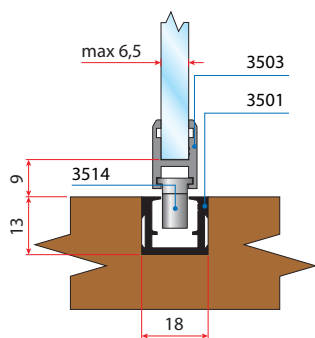

Seriya 3500

VILLES

Pohištenveni drsni sistemi
/ Drsni sistemi za omare

Vi9