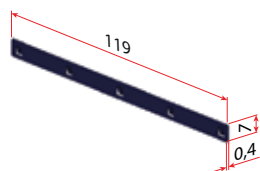

Art. 3512
Za art. 3501 - 3502