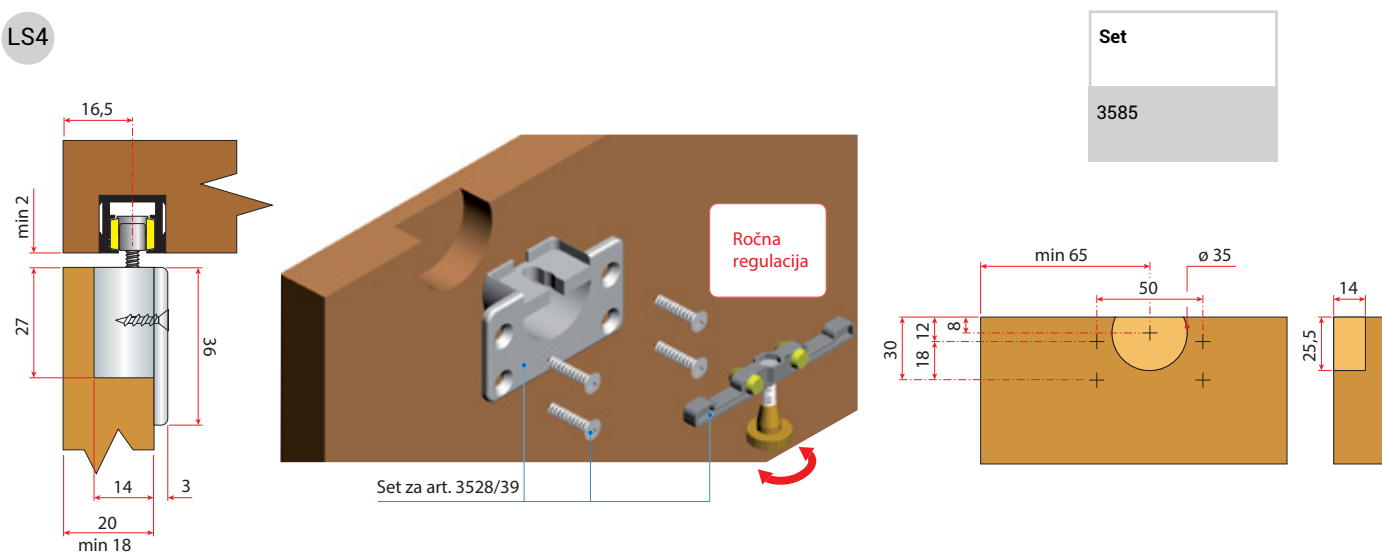

Seriya 3500

VILLES

Pohištvni drsni sistemi
/ Drsni sistemi za omare

LS3

LS4

LS4