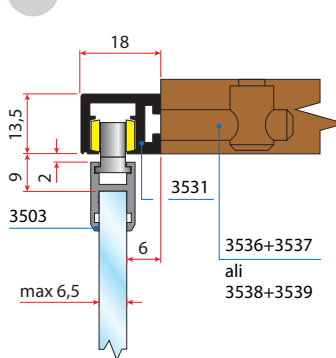

Zgornja kolesa in vodila za steklena vrata

VS1

VS2

VS3

Set
3540

VS4

VS5

VS6