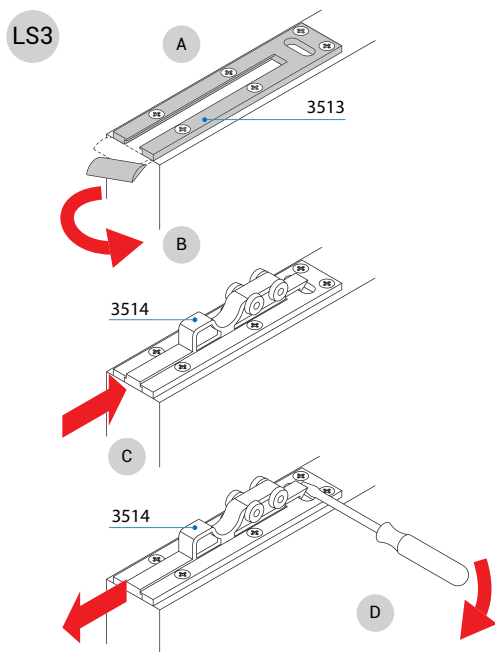

Vstavitve in odstranitev kolesa na nosilec art. 3513

A Privijačite nosilec kolesa art. 3513 na vrata

B Odstranite PVC držalo

C Vstavite kolo v nosilec

D Za odstranitev kolesa z nosilca privzdignite zatič z izvijačem in povlecite kolo v stran