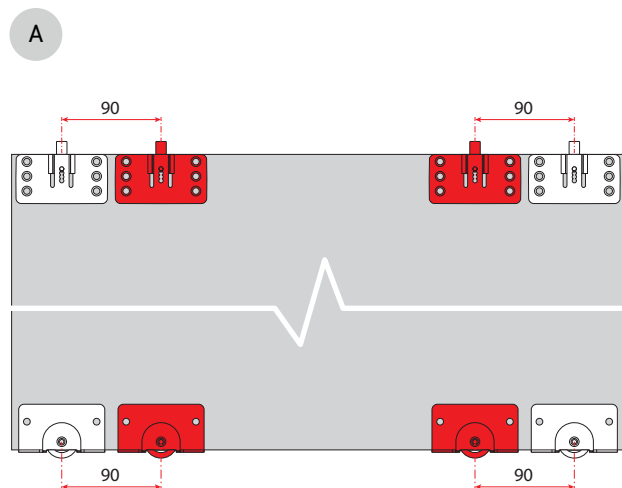

Možnost privijačiti dodatna kolesa do 90 kg

Za nosilnost do 90 kg uporabite dva seta koles in jih privijačite na razdaljo 90 mm.

Set
2x 3220