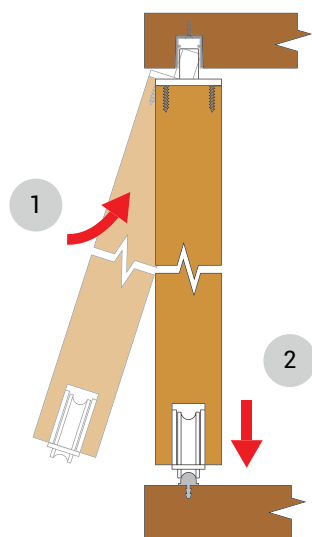

Osnovna zavora brez dodatnega zatiča
za lažja vrata

Zavora **art. 2107** z dodatnim zatičem
za težja vrata

A Seriya 3200A - Montaža vrat

- 1 Najprej nastavite spodnje kolo na spodnje vodilo.
- 2 Poravnajte vrata. S klikom potisnite zgornje kolo v zgornje vodilo.

Set
3220

- 2 Zgornje kolo se s pritiskom premika gor in dol po montažni plošči.

Set
3220

Seriya 3200

VILLES

Pohištenveni drsni sistemi
/ Drsni sistemi za omare

B Seriya 3200B - Montaža vrat

- 1 Vstavite vrata z zgornjim kolesom v zgornje vodilo, poravnajte vrata po višini.
- 2 Spustite vrata in poravnajte spodnje kolo na spodnje vodilo.