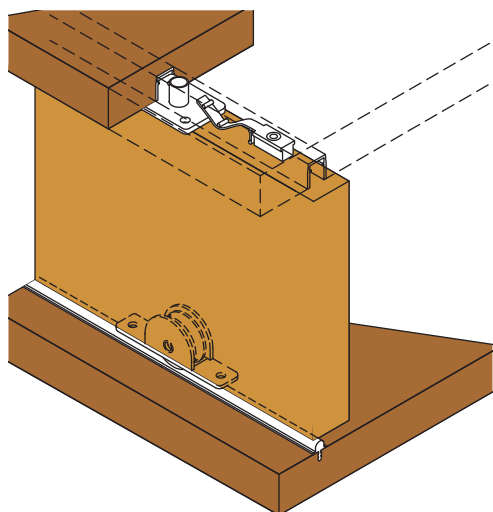

Prisraba vrat na montažo

Seriya 3200

VILLES

Pohištenveni drsni sistemi
/ Drsni sistemi za omare

B Seriya 3200B - S spodnjim vgradnim kolesom

Prisraba vrat na montažo

Navodila za montažo

Zavora 2107

Osnovna zavora brez dodatnega zatiča
za lažja vrata

Zavora **art. 2107** z dodatnim zatičem
za težja vrata

A Seriya 3200A - Montaža vrat

- 1 Najprej nastavite spodnje kolo na spodnje vodilo.
- 2 Poravnajte vrata. S klikom potisnite zgornje kolo v zgornje vodilo.