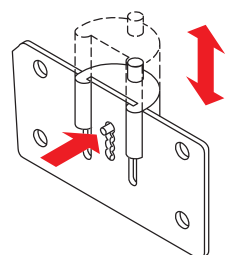

Osnovna zavora brez dodatnega zatiča
za lažja vrata

Zavora **art. 2107** z dodatnim zatičem
za težja vrata

A Seriya 3200A - Montaža vrat

- 1 Najprej nastavite spodnje kolo na spodnje vodilo.
- 2 Poravnajte vrata. S klikom potisnite zgornje kolo v zgornje vodilo.

Set
3220

- 2 Zgornje kolo se s pritiskom premika gor in dol po montažni plošči.

Set
3220

Seriya 3200

VILLES

Pohištenveni drsni sistemi
/ Drsni sistemi za omare

B Seriya 3200B - Montaža vrat

- 1 Vstavite vrata z zgornjim kolesom v zgornje vodilo, poravnajte vrata po višini.
- 2 Spustite vrata in poravnajte spodnje kolo na spodnje vodilo.