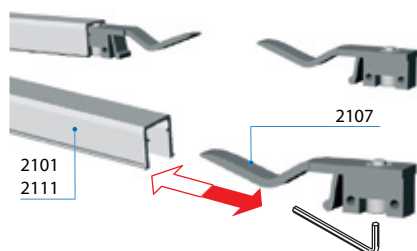

Prisraba vrat na montažo

Seriya 3200

VILLES

Pohištenveni drsni sistemi
/ Drsni sistemi za omare

B Seriya 3200B - S spodnjim vgradnim kolesom

Prisraba vrat na montažo

Navodila za montažo

Zavora 2107

Osnovna zavora brez dodatnega zatiča
za lažja vrata

Zavora **art. 2107** z dodatnim zatičem
za težja vrata

A Seriya 3200A - Montaža vrat

- 1 Najprej nastavite spodnje kolo na spodnje vodilo.
- 2 Poravnajte vrata. S klikom potisnite zgornje kolo v zgornje vodilo.