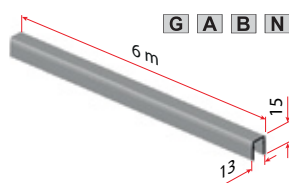

Seriya 3200

VILLES

Pohištenveni drsni sistemi
/ Drsni sistemi za omare

Pomembno

Drсно okovje za pohištenvena vrata
Vodeno na dnu omare ali prehoda
Uležajna kolesa nosilnosti do 60 kg
ALU vodila dolžine 6 m (režemo na mero)

Art. 2101

Art. 2090