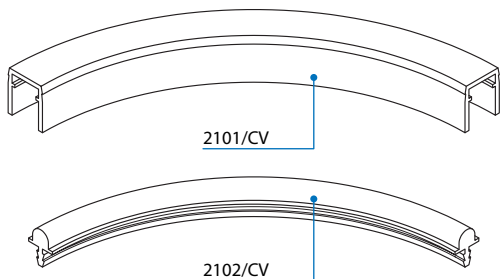

Set
3220

- 2 Zgornje kolo se s pritiskom premika gor in dol po montažni plošči.

Set
3220

Seriya 3200

VILLES

Pohištenveni drsni sistemi
/ Drsni sistemi za omare

B Seriya 3200B - Montaža vrat

- 1 Vstavite vrata z zgornjim kolesom v zgornje vodilo, poravnajte vrata po višini.
- 2 Spustite vrata in poravnajte spodnje kolo na spodnje vodilo.

Set
3210

Možnost privijačiti dodatna kolesa do 90 kg

Za nosilnost do 90 kg uporabite dva seta koles in jih privijačite na razdaljo 90 mm.

Set
2x 3220

Set
2x 3210

Seriya 3200

VILLES

Pohištenveni drsni sistemi
/ Drsni sistemi za omare

Prilagodljiva vodila

Prilagodljiva vodila

Pri seriji 3200 je mogoče naročiti ukrivljeno vodilo na mero na željo stranke.

Seti in profili

3210

Art. 2107/SX x1 | 2107/DX x1 | 2205 x2 | 3201 x2 | 2090 x1

3220

Art. 2107/SX x1 | 2107/DX x1 | 2103/N x2 | 3202 x2 | 2090 x1