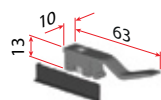

Art. 2107/SX
Za art. 2101-2111