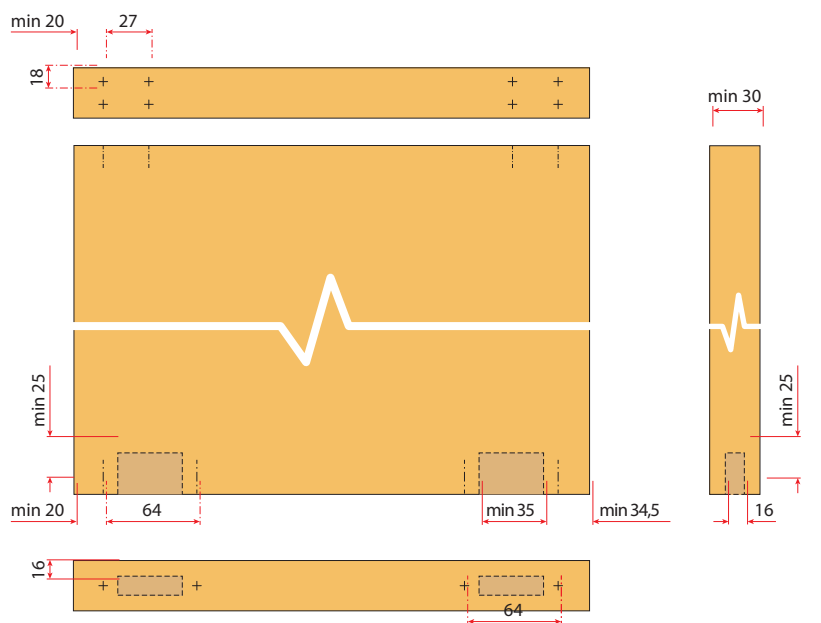

Prisraba vrat na montažo

Seriya 3200

VILLES

Pohištenveni drsni sistemi
/ Drsni sistemi za omare

B Seriya 3200B - S spodnjim vgradnim kolesom

Prisraba vrat na montažo

Navodila za montažo

Zavora 2107

Osnovna zavora brez dodatnega zatiča
za lažja vrata

Zavora **art. 2107** z dodatnim zatičem
za težja vrata

A Seriya 3200A - Montaža vrat

- 1 Najprej nastavite spodnje kolo na spodnje vodilo.
- 2 Poravnajte vrata. S klikom potisnite zgornje kolo v zgornje vodilo.