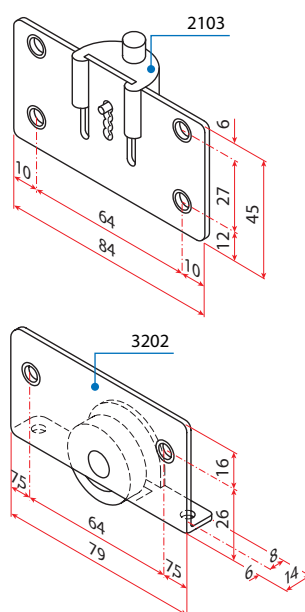

Art. 3202

Art. 2205

Art. 2090

Seriya 3200

VILLES

Pohišveni drsni sistemi
/ Drsni sistemi za omare

Tehnične informacije

A Seriya 3200A - Spodnje kolo s stransko pritrditvijo

Osnovna zavora brez dodatnega zatiča
za lažja vrata

Zavora **art. 2107** z dodatnim zatičem
za težja vrata

A Seriya 3200A - Montaža vrat

- 1 Najprej nastavite spodnje kolo na spodnje vodilo.
- 2 Poravnajte vrata. S klikom potisnite zgornje kolo v zgornje vodilo.