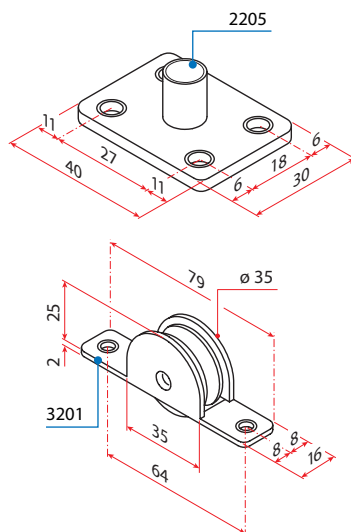

Seriya 3200

VILLES

Pohištenveni drsni sistemi
/ Drsni sistemi za omare

B Seriya 3200B - S spodnjim vgradnim kolesom