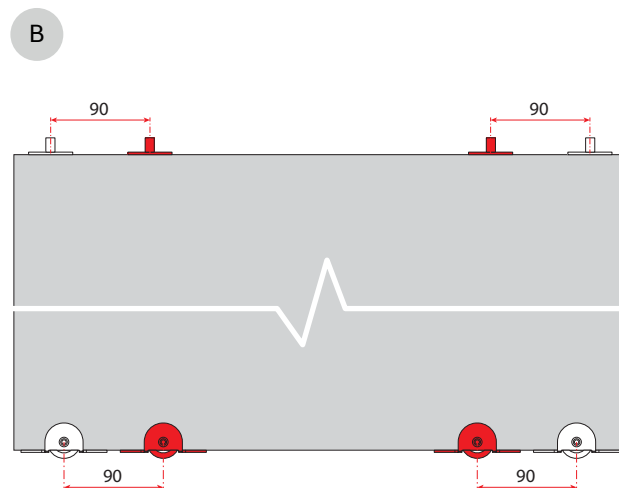

Osnovna zavora brez dodatnega zatiča
za lažja vrata

Zavora **art. 2107** z dodatnim zatičem
za težja vrata

A Seriya 3200A - Montaža vrat

- 1 Najprej nastavite spodnje kolo na spodnje vodilo.
- 2 Poravnajte vrata. S klikom potisnite zgornje kolo v zgornje vodilo.

Set
3220

- 2 Zgornje kolo se s pritiskom premika gor in dol po montažni plošči.

Set
3220

Seriya 3200

VILLES

Pohištenveni drsni sistemi
/ Drsni sistemi za omare

B Seriya 3200B - Montaža vrat

- 1 Vstavite vrata z zgornjim kolesom v zgornje vodilo, poravnajte vrata po višini.
- 2 Spustite vrata in poravnajte spodnje kolo na spodnje vodilo.

Set
3210

Možnost privijačiti dodatna kolesa do 90 kg

Za nosilnost do 90 kg uporabite dva seta koles in jih privijačite na razdaljo 90 mm.

Set
2x 3220

Set
2x 3210

Seriya 3200

VILLES

Pohištenveni drsni sistemi
/ Drsni sistemi za omare