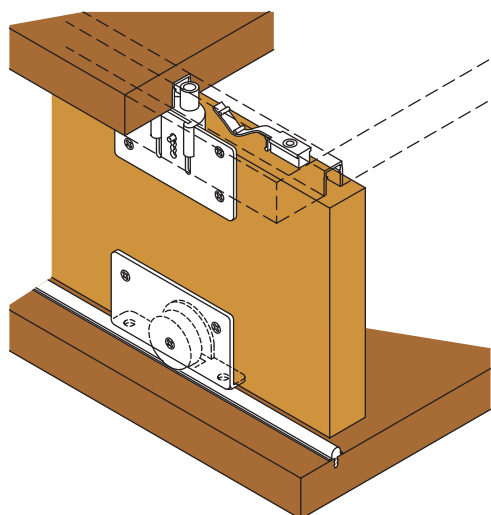

Art. 3202

Art. 2205

Art. 2090

Seriya 3200

VILLES

Pohišveni drsni sistemi
/ Drsni sistemi za omare

Tehnične informacije

A Seriya 3200A - Spodnje kolo s stransko pritrditvijo

Osnovna zavora brez dodatnega zatiča
za lažja vrata

Zavora **art. 2107** z dodatnim zatičem
za težja vrata

A Seriya 3200A - Montaža vrat

- 1 Najprej nastavite spodnje kolo na spodnje vodilo.
- 2 Poravnajte vrata. S klikom potisnite zgornje kolo v zgornje vodilo.