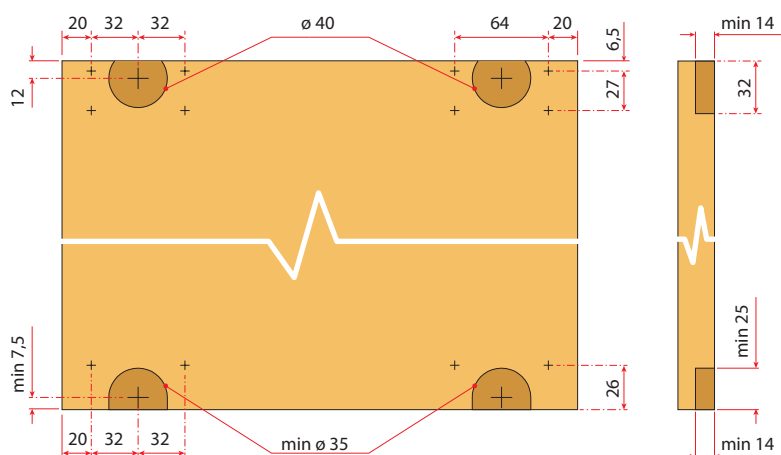

Prisraba vrat na montažo