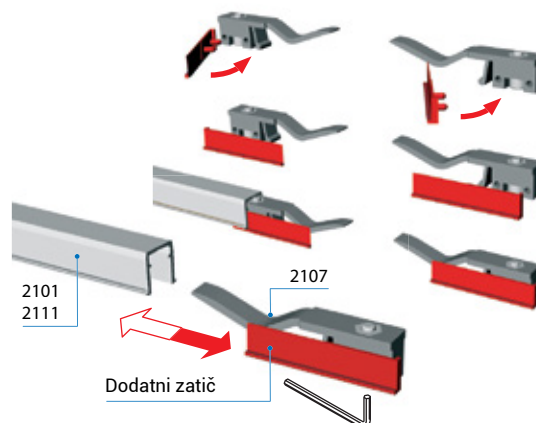

Art. 3202

Art. 2205

Art. 2090

Seriya 3200

VILLES

Pohišveni drsni sistemi
/ Drsni sistemi za omare

Tehnične informacije

A Seriya 3200A - Spodnje kolo s stransko pritrditvijo

Prisraba vrat na montažo

Seriya 3200

VILLES

Pohištenveni drsni sistemi
/ Drsni sistemi za omare

B Seriya 3200B - S spodnjim vgradnim kolesom

Prisraba vrat na montažo

Navodila za montažo

Zavora 2107

Osnovna zavora brez dodatnega zatiča
za lažja vrata

Zavora **art. 2107** z dodatnim zatičem
za težja vrata

A Seriya 3200A - Montaža vrat

- 1 Najprej nastavite spodnje kolo na spodnje vodilo.
- 2 Poravnajte vrata. S klikom potisnite zgornje kolo v zgornje vodilo.

Set
3220

- 2 Zgornje kolo se s pritiskom premika gor in dol po montažni plošči.

Set
3220

Seriya 3200

VILLES

Pohištenveni drsni sistemi
/ Drsni sistemi za omare

B Seriya 3200B - Montaža vrat

- 1 Vstavite vrata z zgornjim kolesom v zgornje vodilo, poravnajte vrata po višini.
- 2 Spustite vrata in poravnajte spodnje kolo na spodnje vodilo.