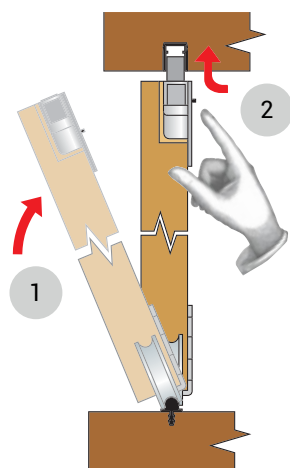

Prisraba vrat na montažo

Seriya 3200

VILLES

Pohištenveni drsni sistemi
/ Drsni sistemi za omare

B Seriya 3200B - S spodnjim vgradnim kolesom

Prisraba vrat na montažo

Navodila za montažo

Zavora 2107

Osnovna zavora brez dodatnega zatiča
za lažja vrata

Zavora **art. 2107** z dodatnim zatičem
za težja vrata

A Seriya 3200A - Montaža vrat

- 1 Najprej nastavite spodnje kolo na spodnje vodilo.
- 2 Poravnajte vrata. S klikom potisnite zgornje kolo v zgornje vodilo.