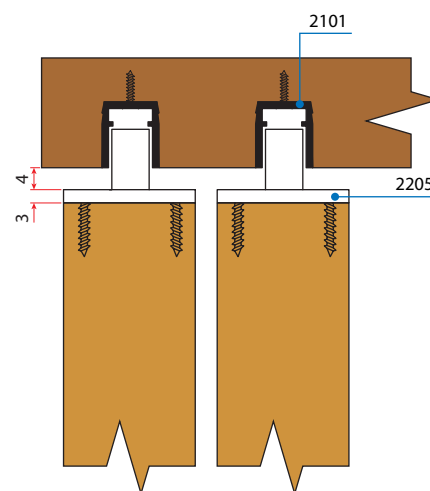

Seriya 3200

VILLES

Pohištenveni drsni sistemi
/ Drsni sistemi za omare

B Seriya 3200B - S spodnjim vgradnim kolesom