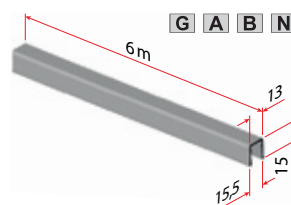

Seriya 3200

VILLES

Pohištenveni drsni sistemi
/ Drsni sistemi za omare

Pomembno

Drсно okovje za pohištenvena vrata
Vodeno na dnu omare ali prehoda
Uležajna kolesa nosilnosti do 60 kg
ALU vodila dolžine 6 m (režemo na mero)

Art. 2111

Art. 2090