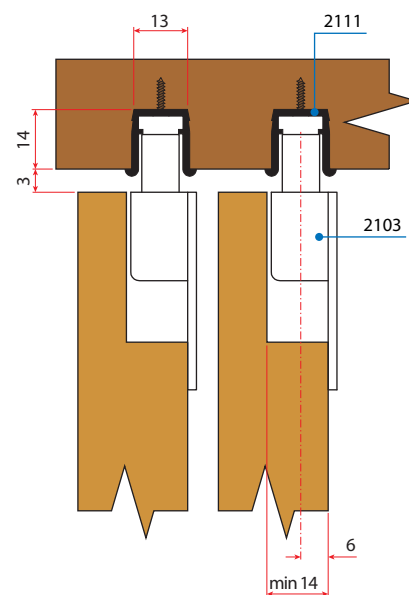

Art. 3202

Art. 2205

Art. 2090

Seriya 3200

VILLES

Pohišveni drsni sistemi
/ Drsni sistemi za omare

Tehnične informacije

A Seriya 3200A - Spodnje kolo s stransko pritrditvijo

Osnovna zavora brez dodatnega zatiča
za lažja vrata

Zavora **art. 2107** z dodatnim zatičem
za težja vrata

A Seriya 3200A - Montaža vrat

- 1 Najprej nastavite spodnje kolo na spodnje vodilo.
- 2 Poravnajte vrata. S klikom potisnite zgornje kolo v zgornje vodilo.