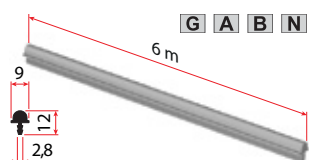

Seriya 3200

VILLES

Pohištenveni drsni sistemi
/ Drsni sistemi za omare

Pomembno

Drсно okovje za pohištenvena vrata
Vodeno na dnu omare ali prehoda
Uležajna kolesa nosilnosti do 60 kg
ALU vodila dolžine 6 m (režemo na mero)

Art. 2102

Art. 2090