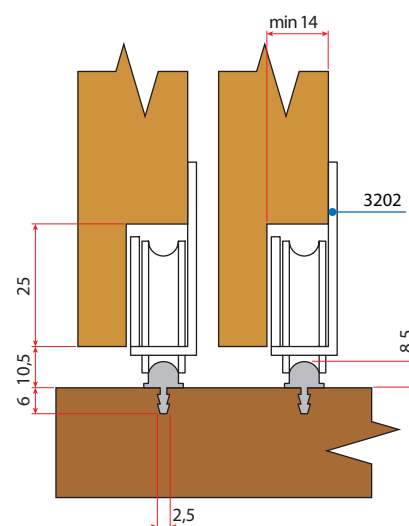

Art. 3202

Art. 2205

Art. 2090

Seriya 3200

VILLES

Pohišveni drsni sistemi
/ Drsni sistemi za omare

Tehnične informacije

A Seriya 3200A - Spodnje kolo s stransko pritrditvijo

Osnovna zavora brez dodatnega zatiča
za lažja vrata

Zavora **art. 2107** z dodatnim zatičem
za težja vrata

A Seriya 3200A - Montaža vrat

- 1 Najprej nastavite spodnje kolo na spodnje vodilo.
- 2 Poravnajte vrata. S klikom potisnite zgornje kolo v zgornje vodilo.