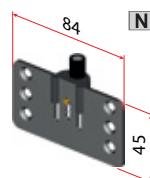

Art. 2102

Art. 2101

Art. 2111

Art. 2107/SX
Za art. 2101-2111

Art. 2107/DX
Za art. 2101-2111

Art. 2103/N
Za art. 2101 - 2111

Art. 2103/Z
Za art. 2101 - 2111

Art. 3201

Osnovna zavora brez dodatnega zatiča
za lažja vrata

Zavora **art. 2107** z dodatnim zatičem
za težja vrata

A Seriya 3200A - Montaža vrat

- 1 Najprej nastavite spodnje kolo na spodnje vodilo.
- 2 Poravnajte vrata. S klikom potisnite zgornje kolo v zgornje vodilo.