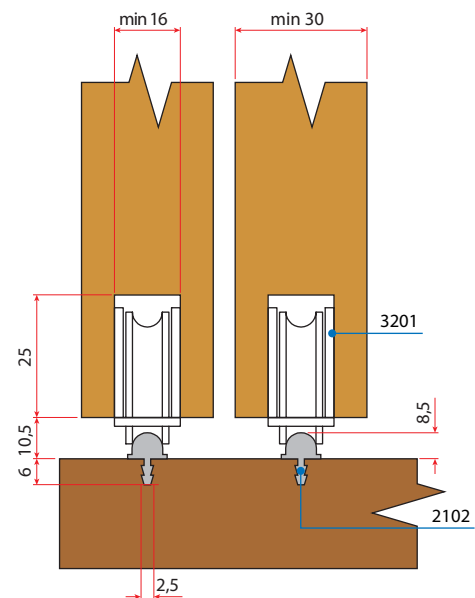

Prisraba vrat na montažo

Seriya 3200

VILLES

Pohištenveni drsni sistemi
/ Drsni sistemi za omare

B Seriya 3200B - S spodnjim vgradnim kolesom

Prisraba vrat na montažo

Navodila za montažo

Zavora 2107

Osnovna zavora brez dodatnega zatiča
za lažja vrata

Zavora **art. 2107** z dodatnim zatičem
za težja vrata

A Seriya 3200A - Montaža vrat

- 1 Najprej nastavite spodnje kolo na spodnje vodilo.
- 2 Poravnajte vrata. S klikom potisnite zgornje kolo v zgornje vodilo.