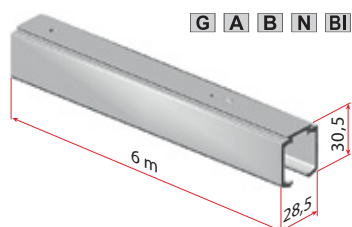

Seriya 2900

VILLES

Pohištenveni drsni sistemi
/ Drsni sistemi za omare

Pomembno

Okovje za zložljiva-zgibna drsna vrata omar
Nosilnosti do 50 kg
Na stranico vpeto z odmičnimi sponami
Enostavna in hitra montaža
ALU vodila dolžine 6 m (režemo na mero)

Art. 2201