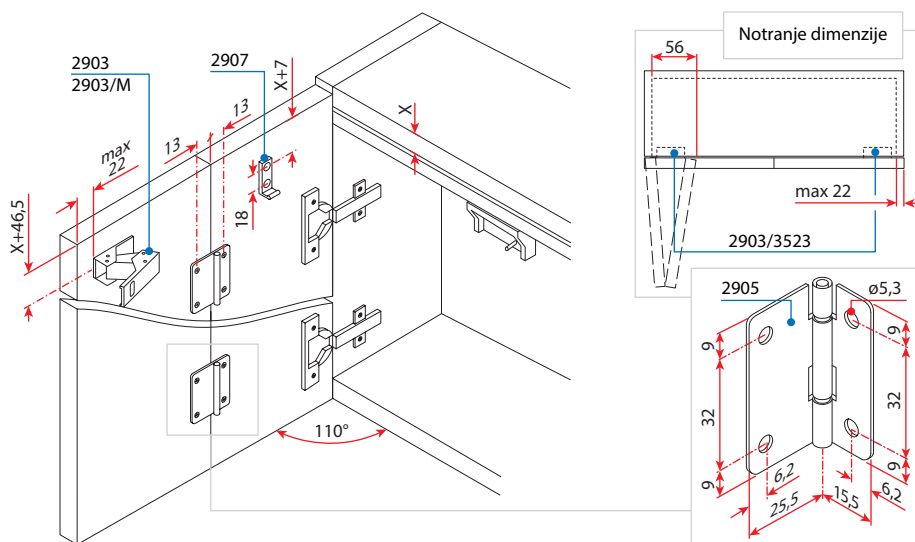

Za lesena vrata

Seriya 2900 ponuja različne vrste montaž zglobnih vrat znotraj in zunaj omar.

Debelina stranice je maksimalno 22 mm.

Ob odprtju zglobnih vrat je prekrivanje notranjega prostora 56 mm.

Zgornje kolo

Dovoljuje različno vrsto montaže znotraj omare ali na omaro.

Seriya 2900

VILLES

Pohištenveni drsni sistemi
/ Drsni sistemi za omare

Dodatno spodnje kolo

Uporaba spodnjega kolesa art. 2908 dovoljuje tri različne vrste montaže v kombinaciji z vodilom art. 2101.

Navodila za montažo

Privijačite vodilo art. 2201 v omaro s kolesi, nato privijačite nosilec art. 2903 na vrata. Nosilec vstavite v kolo in ga privijačite s pripadajočim vijakom v setu.

Za tem se izvede višinska regulacija vrat.