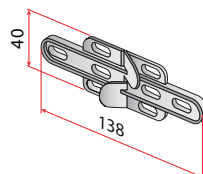

Art. 2911 (Opcijsko)