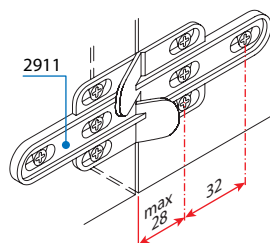

Navodila za montažo

Privijačite vodilo art. 2201 v omaro s kolesi, nato privijačite nosilec art. 2903 na vrata. Nosilec vstavite v kolo in ga privijačite s pripadajočim vijakom v setu.

Za tem se izvede višinska regulacija vrat.

Dodatne možnosti

Zgibna spona art. 2935

Se lahko uporabi namesto standardne sklepne spono art. 2905.

Seriya 2900

VILLES

Pohištenveni drsni sistemi
/ Drsni sistemi za omare

Vratno zapiralo art. 2911

Pri višjih zgibnih vratih dodatno dodajte vratno zapiralo art. 2911 zato, da bodo vrata v liniji.

Skrita spona Ceam 929

Spono uporabimo pri trojnih ali več zgibnih vratih v eno smer.

Seti in profili

Art. 2201

Art. 2101

2920

Art. 2902 x1 | 2903 x1 | 2907 x1 | 2905 x2

Kg
50