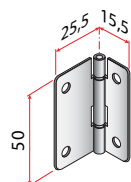

Art. 2201

Art. 2902

Art. 2903/M

Art. 2909 (Opcijsko)

Art. 2905

Art. 2935 (Opcijsko)

Art. 2101
Za art. 2906/2908

Art. 2906

Za lesena vrata

Seriya 2900 ponuja različne vrste montaž zglobnih vrat znotraj in zunaj omar.

Debelina stranice je maksimalno 22 mm.

Ob odprtju zglobnih vrat je prekrivanje notranjega prostora 56 mm.

Zgornje kolo