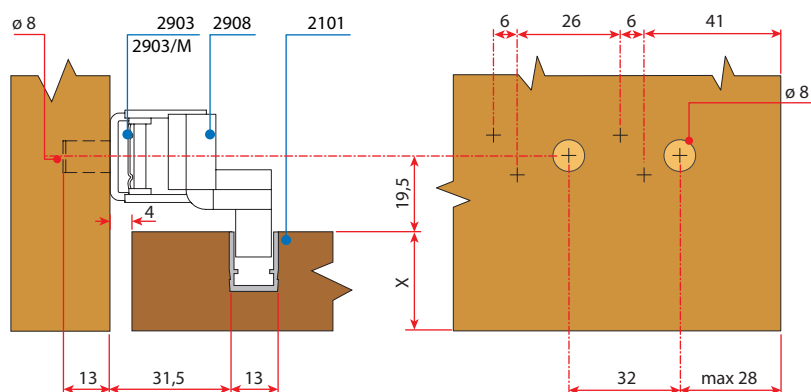

Seriya 2900

VILLES

Pohištenveni drsni sistemi
/ Drsni sistemi za omare