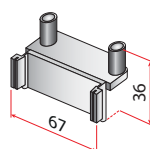

Art. 2201

Art. 2902

Art. 2903/M

Art. 2909 (Opcijsko)

Art. 2905

Art. 2935 (Opcijsko)

Art. 2101
Za art. 2906/2908

Art. 2906

Za lesena vrata

Seriya 2900 ponuja različne vrste montaž zglobnih vrat znotraj in zunaj omar.

Debelina stranice je maksimalno 22 mm.

Ob odprtju zglobnih vrat je prekrivanje notranjega prostora 56 mm.

Zgornje kolo