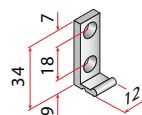

Seriya 2900

VILLES

Pohištenveni drsni sistemi
/ Drsni sistemi za omare

Pomembno

Okovje za zložljiva-zgibna drsna vrata omar
Nosilnosti do 50 kg
Na stranico vpeto z odmičnimi sponami
Enostavna in hitra montaža
ALU vodila dolžine 6 m (režemo na mero)

Art. 2907