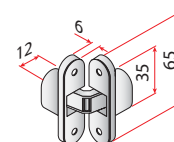

Art. 2909 (Opcijsko)