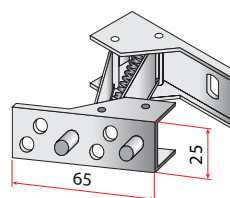

Art. 2903/M