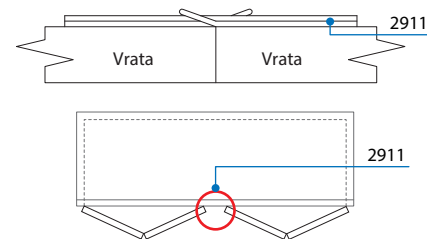

Navodila za montažo

Privijačite vodilo art. 2201 v omaro s kolesi, nato privijačite nosilec art. 2903 na vrata. Nosilec vstavite v kolo in ga privijačite s pripadajočim vijakom v setu.

Za tem se izvede višinska regulacija vrat.

Dodatne možnosti

Zgibna spona art. 2935

Se lahko uporabi namesto standardne sklepne spono art. 2905.

Seriya 2900

VILLES

Pohištenveni drsni sistemi
/ Drsni sistemi za omare

Vratno zapiralo art. 2911

Pri višjih zgibnih vratih dodatno dodajte vratno zapiralo art. 2911 zato, da bodo vrata v liniji.

Skrita spona Ceam 929

Spono uporabimo pri trojnih ali več zgibnih vratih v eno smer.

Seti in profili

Art. 2201

Art. 2101

2920

Art. 2902 x1 | 2903 x1 | 2907 x1 | 2905 x2

Kg
50