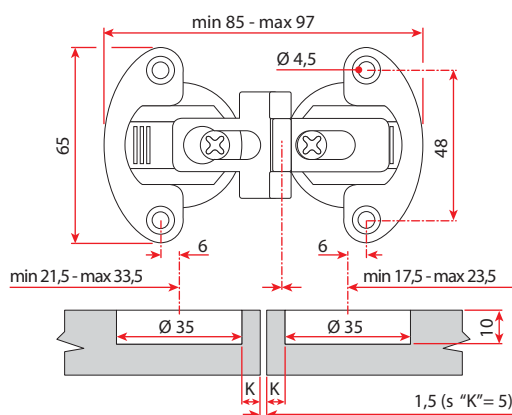

Za lesena vrata

Seriya 2900 ponuja različne vrste montaž zglobnih vrat znotraj in zunaj omar.

Debelina stranice je maksimalno 22 mm.

Ob odprtju zglobnih vrat je prekrivanje notranjega prostora 56 mm.

Zgornje kolo

Navodila za montažo

Privijačite vodilo art. 2201 v omaro s kolesi, nato privijačite nosilec art. 2903 na vrata. Nosilec vstavite v kolo in ga privijačite s pripadajočim vijakom v setu.

Za tem se izvede višinska regulacija vrat.

Dodatne možnosti

Zgibna spona art. 2935

Se lahko uporabi namesto standardne sklepne spono art. 2905.

Seriya 2900

VILLES

Pohištenveni drsni sistemi
/ Drsni sistemi za omare

Vratno zapiralo art. 2911

Pri višjih zgibnih vratih dodatno dodajte vratno zapiralo art. 2911 zato, da bodo vrata v liniji.