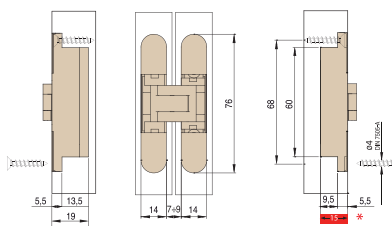

Za lesena vrata

Seriya 2900 ponuja različne vrste montaž zglobnih vrat znotraj in zunaj omar.

Debelina stranice je maksimalno 22 mm.

Ob odprtju zglobnih vrat je prekrivanje notranjega prostora 56 mm.

Zgornje kolo

Navodila za montažo

Privijačite vodilo art. 2201 v omaro s kolesi, nato privijačite nosilec art. 2903 na vrata. Nosilec vstavite v kolo in ga privijačite s pripadajočim vijakom v setu.

Za tem se izvede višinska regulacija vrat.

Dodatne možnosti

Zgibna spona art. 2935

Se lahko uporabi namesto standardne sklepne spono art. 2905.

Seriya 2900

VILLES

Pohištenveni drsni sistemi
/ Drsni sistemi za omare

Vratno zapiralo art. 2911

Pri višjih zgibnih vratih dodatno dodajte vratno zapiralo art. 2911 zato, da bodo vrata v liniji.

Skrita spona Ceam 929

Spono uporabimo pri trojnih ali več zgibnih vratih v eno smer.

Seti in profili

Art. 2201

Art. 2101

2920

Art. 2902 x1 | 2903 x1 | 2907 x1 | 2905 x2

Kg
50