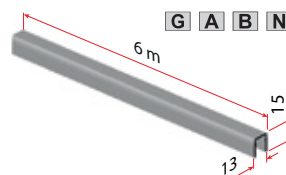

Art. 2201

Art. 2902

Art. 2903/M

Art. 2909 (Opcijsko)

Art. 2905

Art. 2935 (Opcijsko)

Art. 2101
Za art. 2906/2908

Art. 2906

Za lesena vrata

Seriya 2900 ponuja različne vrste montaž zglobnih vrat znotraj in zunaj omar.

Debelina stranice je maksimalno 22 mm.

Ob odprtju zglobnih vrat je prekrivanje notranjega prostora 56 mm.

Zgornje kolo