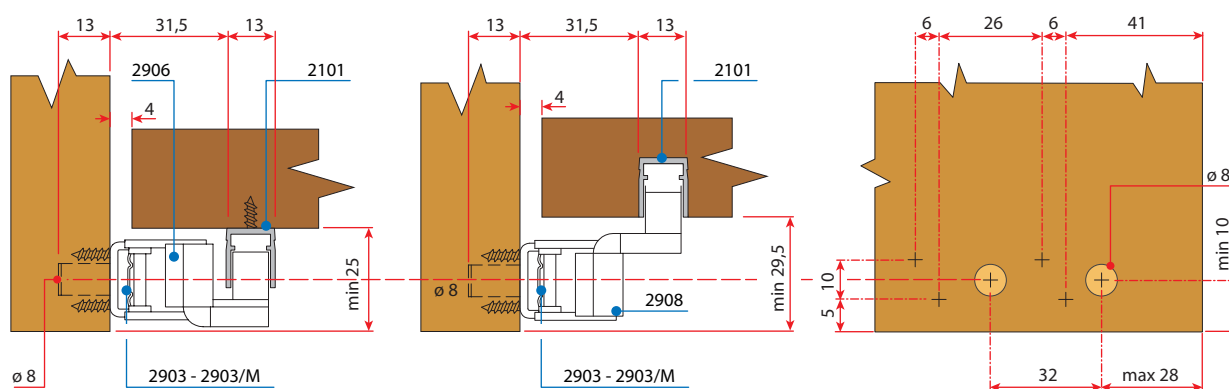

Seriya 2900

VILLES

Pohištenveni drsni sistemi
/ Drsni sistemi za omare

Tehnične informacije

Za lesena vrata

Seriya 2900 ponuja različne vrste montaž zglobnih vrat znotraj in zunaj omar.

Debelina stranice je maksimalno 22 mm.

Ob odprtju zglobnih vrat je prekrivanje notranjega prostora 56 mm.

Zgornje kolo

Dovoljuje različno vrsto montaže znotraj omare ali na omaro.