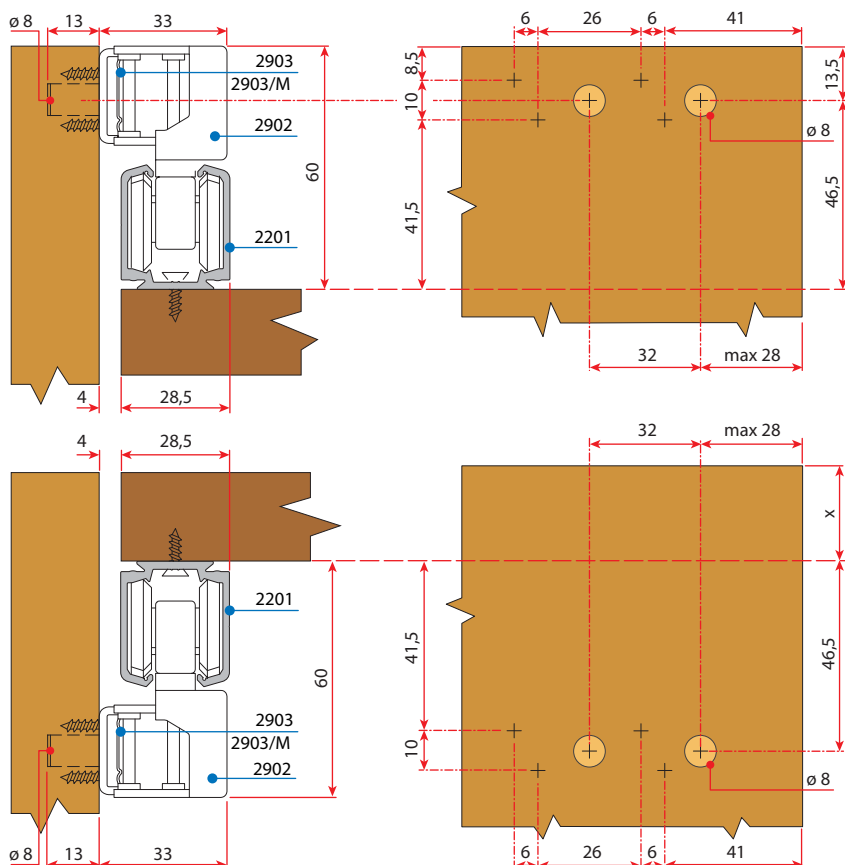

Za lesena vrata

Seriya 2900 ponuja različne vrste montaž zglobnih vrat znotraj in zunaj omar.

Debelina stranice je maksimalno 22 mm.

Ob odprtju zglobnih vrat je prekrivanje notranjega prostora 56 mm.

Zgornje kolo