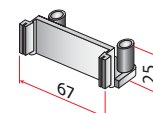

Art. 2201

Art. 2902

Art. 2903/M

Art. 2909 (Opcijsko)

Art. 2905

Art. 2935 (Opcijsko)

Art. 2101
Za art. 2906/2908

Art. 2906

Za lesena vrata

Seriya 2900 ponuja različne vrste montaž zglobnih vrat znotraj in zunaj omar.

Debelina stranice je maksimalno 22 mm.

Ob odprtju zglobnih vrat je prekrivanje notranjega prostora 56 mm.

Zgornje kolo