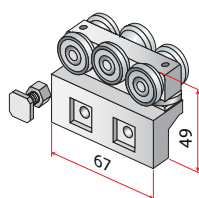

Seriya 2900

VILLES

Pohištenveni drsni sistemi
/ Drsni sistemi za omare

Pomembno

Okovje za zložljiva-zgibna drsna vrata omar
Nosilnosti do 50 kg
Na stranico vpeto z odmičnimi sponami
Enostavna in hitra montaža
ALU vodila dolžine 6 m (režemo na mero)

Art. 2902