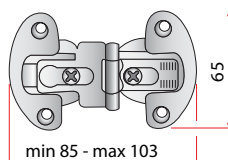

Art. 2201

Art. 2902

Art. 2903/M

Art. 2909 (Opcijsko)

Art. 2905

Art. 2935 (Opcijsko)

Art. 2101
Za art. 2906/2908

Art. 2906

Art. 2908

Art. 2911 (Opcijsko)

Art. 2907

Art. 220
Za art. 2201

Seriya 2900

VILLES

Pohištenveni drsni sistemi
/ Drsni sistemi za omare

Tehnične informacije

Za lesena vrata

Seriya 2900 ponuja različne vrste montaž zglobnih vrat znotraj in zunaj omar.

Debelina stranice je maksimalno 22 mm.

Ob odprtju zglobnih vrat je prekrivanje notranjega prostora 56 mm.

Zgornje kolo