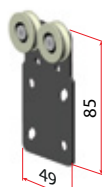

Seriya 2800

VILLES

Pohištenveni drsni sistemi
/ Drsni sistemi za omare

Pomembno

Vodila za drsna vrata v omari
Omogoča debelino vrat od 18 do 30 mm
Nosilnosti do 55 kg po krilu
ALU enojna vodila dolžine 6 m (režemo na mero)

Art. 2803

Art. 2807/SX

Art. 2807/DX

Art. 2804

Art. 2805

Art. 2008

Art. 2090