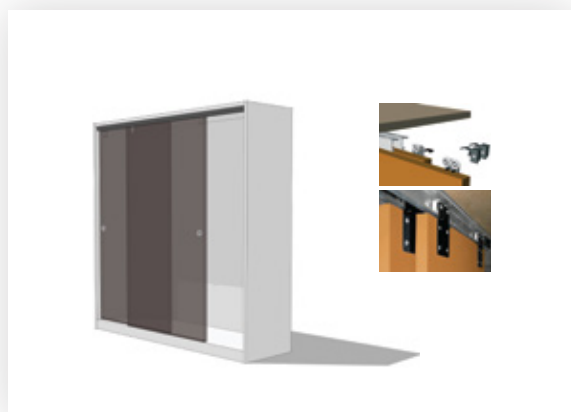

Seriya 2800

VILLES

Pohištenveni drsni sistemi
/ Drsni sistemi za omare

Pomembno

Vodila za drsna vrata v omari
Omogoča debelino vrat od 18 do 30 mm
Nosilnosti do 55 kg po krilu
ALU enojna vodila dolžine 6 m (režemo na mero)