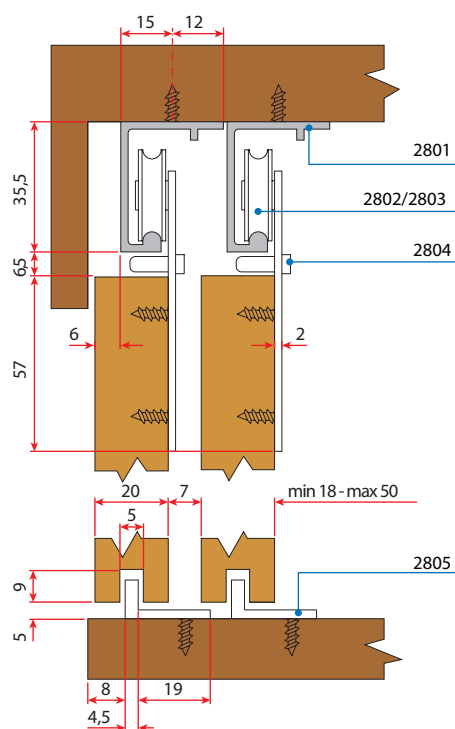

Standardna verzija