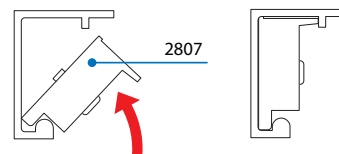

Montaža in regulacija

Pritrdite kolo na vrata. Višinska regulacija se izvede kot je prikazano na sliki. Vstavite čep proti izpadu vrat iz vodila.

Na koncu vstavimo zavoro v vodilo na željeno pozicijo.

Seriya 2800