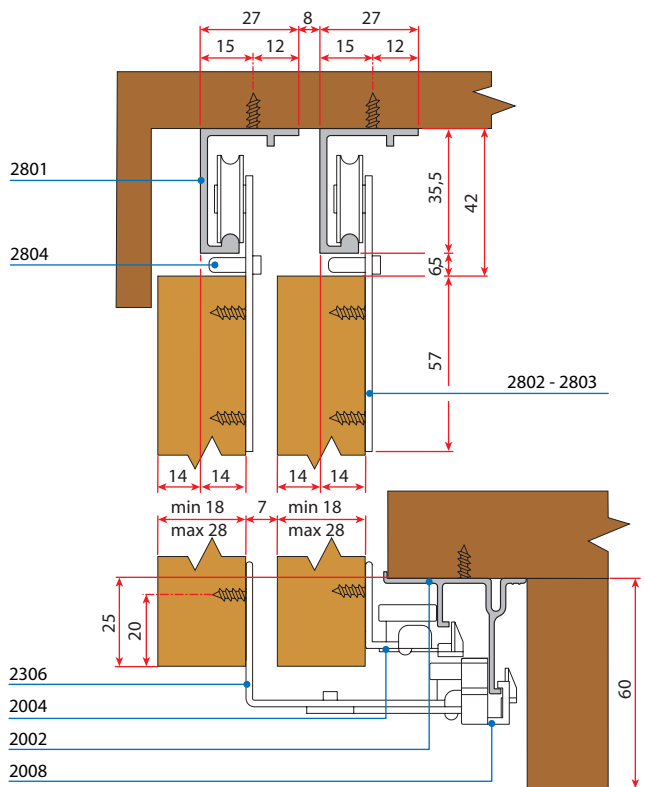

VILLES

Pohištenveni drsni sistemi
/ Drsni sistemi za omare

MIX verzija

Prilagodljiva vodila

Prilagodljiva vodila

Pri seriji 2800 je mogoče naročiti ukrivljeno vodilo na mero na željo stranke.

Navodila za montažo

Montaža in regulacija

Pritrdite kolo na vrata. Višinska regulacija se izvede kot je prikazano na sliki. Vstavite čep proti izpadu vrat iz vodila.

Na koncu vstavimo zavoro v vodilo na željeno pozicijo.

Seriya 2800