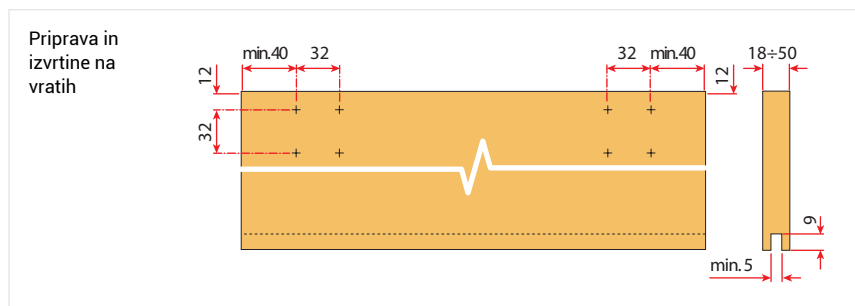

Seriya 2800 se lahko uporabi z različnimi drsniki in kolesi spodaj.
Primer prikazuje drsnik spodaj.