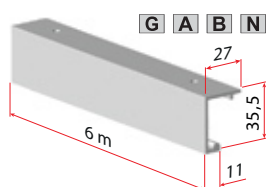

Seriya 2800

VILLES

Pohištenveni drsni sistemi
/ Drsni sistemi za omare

Pomembno

Vodila za drsna vrata v omari
Omogoča debelino vrat od 18 do 30 mm
Nosilnosti do 55 kg po krilu
ALU enojna vodila dolžine 6 m (režemo na mero)