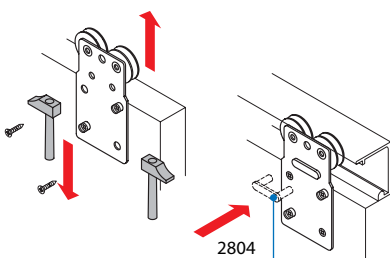

VILLES

Pohištenveni drsni sistemi
/ Drsni sistemi za omare

MIX verzija

Prilagodljiva vodila

Prilagodljiva vodila

Pri seriji 2800 je mogoče naročiti ukrivljeno vodilo na mero na željo stranke.

Navodila za montažo

Montaža in regulacija

Pritrdite kolo na vrata. Višinska regulacija se izvede kot je prikazano na sliki. Vstavite čep proti izpadu vrat iz vodila.

Na koncu vstavimo zavoro v vodilo na željeno pozicijo.

Seriya 2800