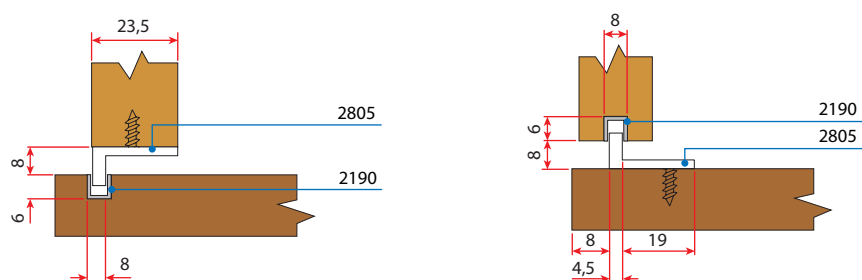

VILLES

Pohišveni drsni sistemi
/ Drsni sistemi za omare

Tehnične informacije

Standardna verzija

Seriya 2800 se lahko uporabi z različnimi drsniki in kolesi spodaj.
Primer prikazuje drsnik spodaj.

Seriya 2800

VILLES

Pohištenveni drsni sistemi
/ Drsni sistemi za omare

MIX verzija

Prilagodljiva vodila

Prilagodljiva vodila

Pri seriji 2800 je mogoče naročiti ukrivljeno vodilo na mero na željo stranke.

Navodila za montažo

Montaža in regulacija

Pritrdite kolo na vrata. Višinska regulacija se izvede kot je prikazano na sliki. Vstavite čep proti izpadu vrat iz vodila.

Na koncu vstavimo zavoro v vodilo na željeno pozicijo.

Seriya 2800