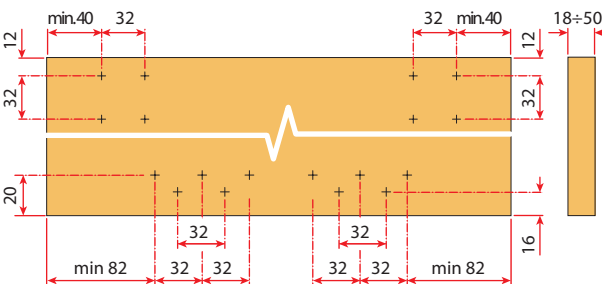

VILLES

Pohištenveni drsni sistemi
/ Drsni sistemi za omare

MIX verzija

Prilagodljiva vodila

Prilagodljiva vodila

Pri seriji 2800 je mogoče naročiti ukrivljeno vodilo na mero na željo stranke.

Navodila za montažo