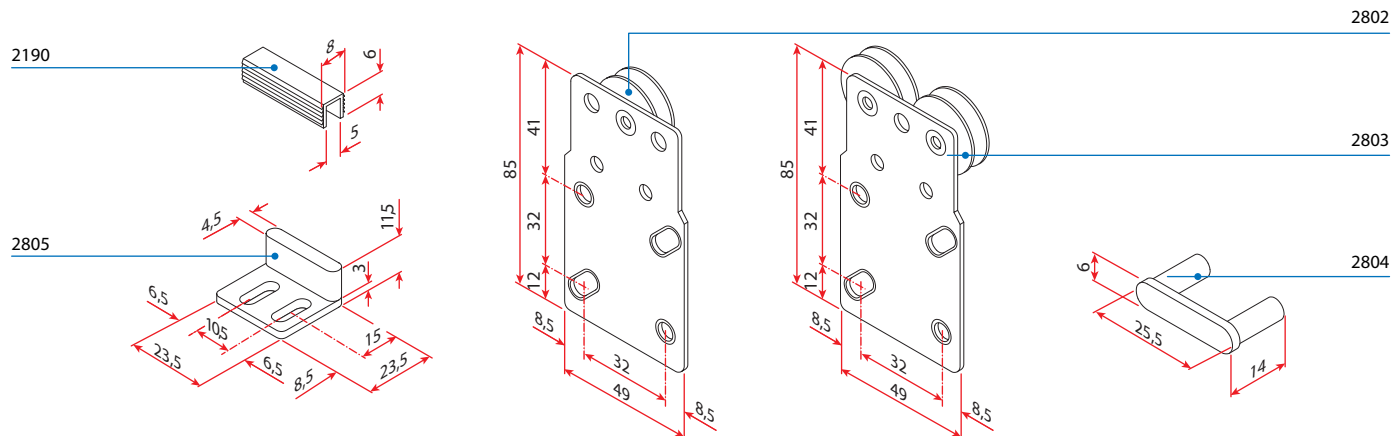

Seriya 2800

VILLES

Pohišveni drsni sistemi
/ Drsni sistemi za omare

Tehnične informacije