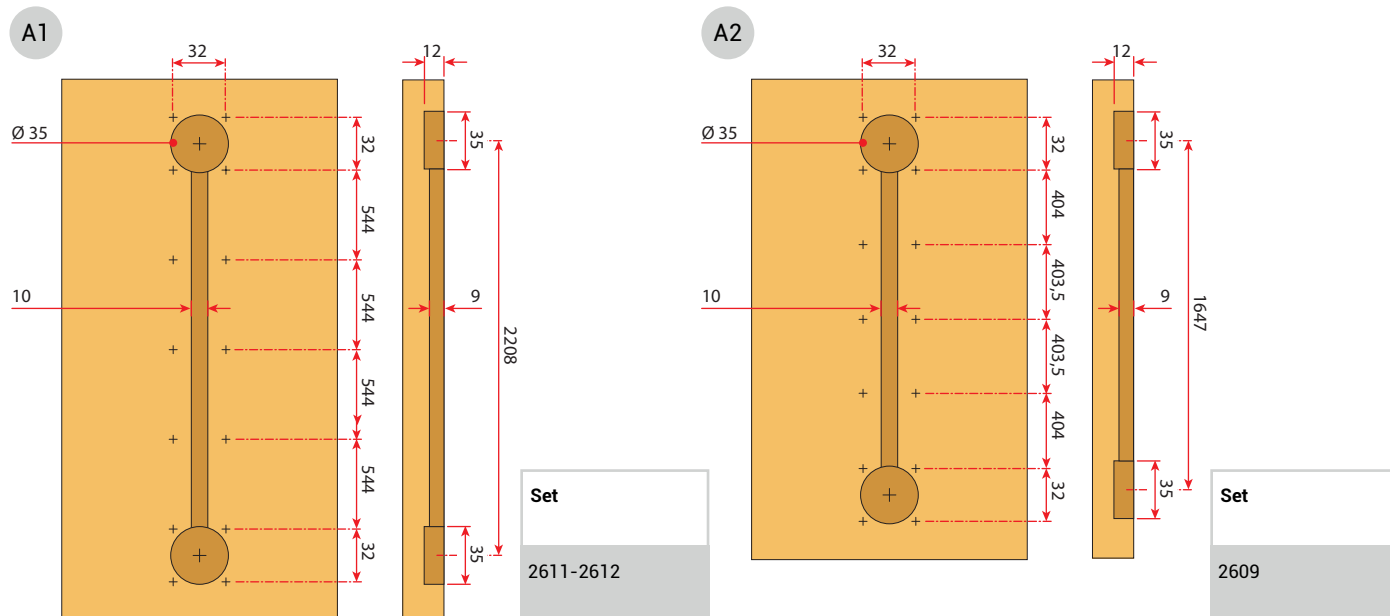

Seriya 2600

VILLES

Pohištvni drsni sistemi
/ Drsni sistemi za omare

Potrebne izvrtine v vratih