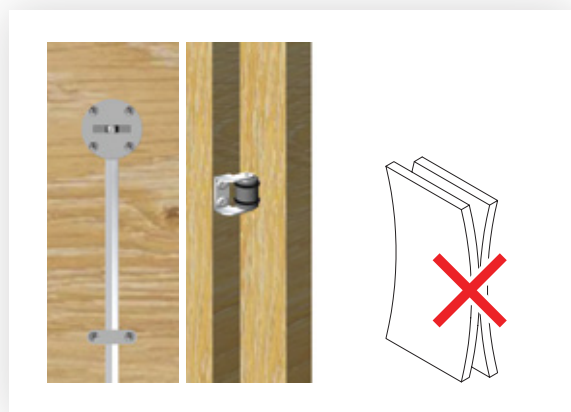

Seriya 2600

VILLES

Pohišveni drsni sistemi
/ Drsni sistemi za omare

Pomembno

Izravnalno okovje za pohišvena drsna vrata