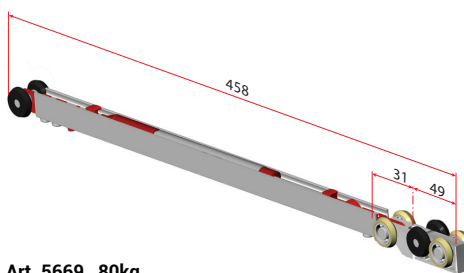

## Pomembno

Okovje za pohišvena drsna vrata za omaro  
Uležajna kolesa nosilnosti do 160 kg  
ALU vodila dolžine 6 m (režemo na mero)

Art. 2242 40÷160

Art. 4202  
Za art. 2201-2242-2201/46

Art. 5666 130kg

Art. 2437/L 90kg | 2437/H 130kg

Art. 5669 80kg

Art. 2216/39 160kg

Art. 2218/39 100kg

Art. 2208/39 100kg

Art. 2212/39 80kg

Art. 2203/39 60kg

Art. 2434 130kg