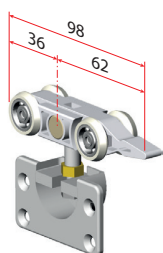

Art. 2437/L 90kg | 2437/H 130kg

Art. 2218/39 100kg