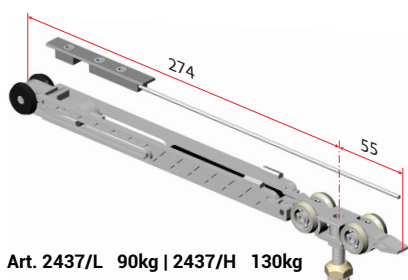

## Pomembno

Okovje za pohišvena drsna vrata za omaro  
Uležajna kolesa nosilnosti do 160 kg  
ALU vodila dolžine 6 m (režemo na mero)

Art. 2242 40÷160

Art. 4202  
Za art. 2201-2242-2201/46

Art. 5666 130kg

Art. 2437/L 90kg | 2437/H 130kg

Art. 5669 80kg

Art. 2216/39 160kg

Art. 2218/39 100kg

Art. 2208/39 100kg

Art. 2212/39 80kg

Art. 2203/39 60kg

Art. 2434 130kg