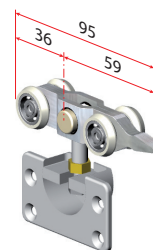

Art. 2216/39 160kg