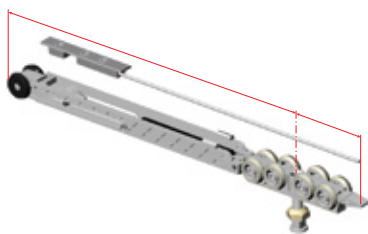

Seriya 2200 B

VILLES

Pohištenni drsni sistemi
/ Drsni sistemi za omare

Pomembno

Pohištenni drsni sistemi za različne vrste montaž
Uležajna kolesa nosilnosti do 160 kg
ALU vodila dolžine 6 m (režemo na mero)

Art. 2201 40/160

Art. 3002
Za art. 2201 - 2242 - 2201/46

Art. 2468/S 100+

Art. 2437/8R/L 90+ | 2437/8R/H 150+

Art. C/ACC8R 160+

Art. 2239 160+

Art. 2207/8R

Art. 2207