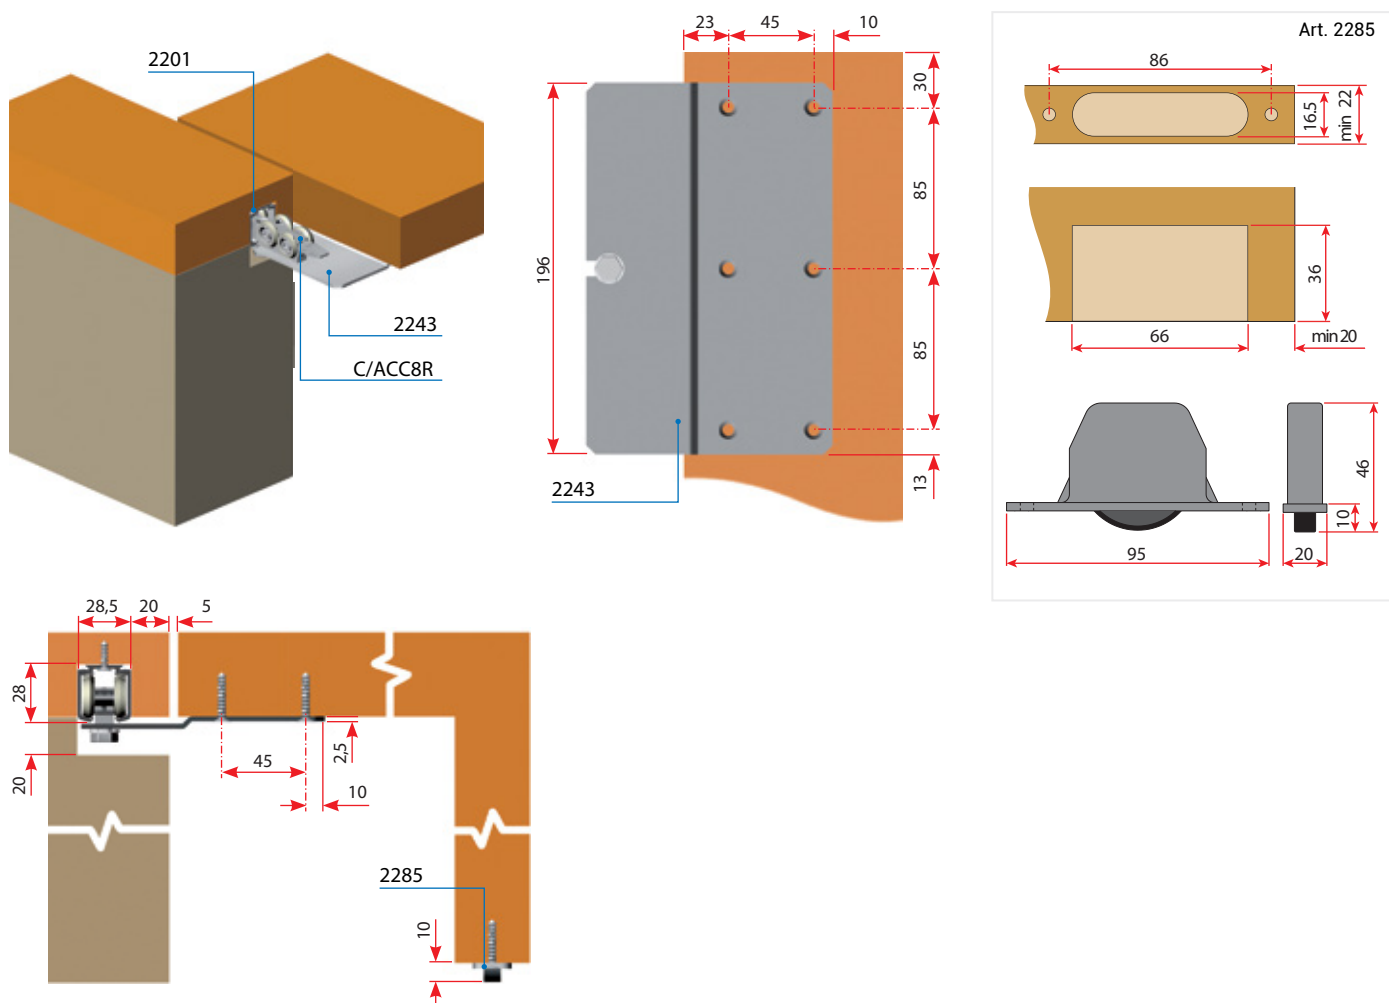

F Različna montaža drsnih miz