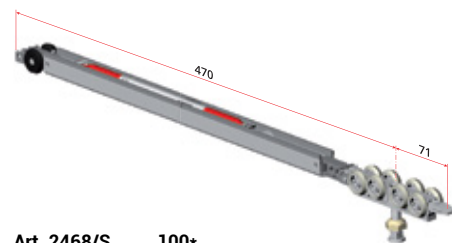

Seriya 2200 B

VILLES

Pohištenni drsni sistemi
/ Drsni sistemi za omare

Pomembno

Pohištenni drsni sistemi za različne vrste montaž
Uležajna kolesa nosilnosti do 160 kg
ALU vodila dolžine 6 m (režemo na mero)

Art. 2201 40/160

Art. 3002
Za art. 2201 - 2242 - 2201/46

Art. 2468/S 100+

Art. 2437/8R/L 90+ | 2437/8R/H 150+

Art. C/ACC8R 160+

Art. 2239 160+

Art. 2207/8R

Art. 2207