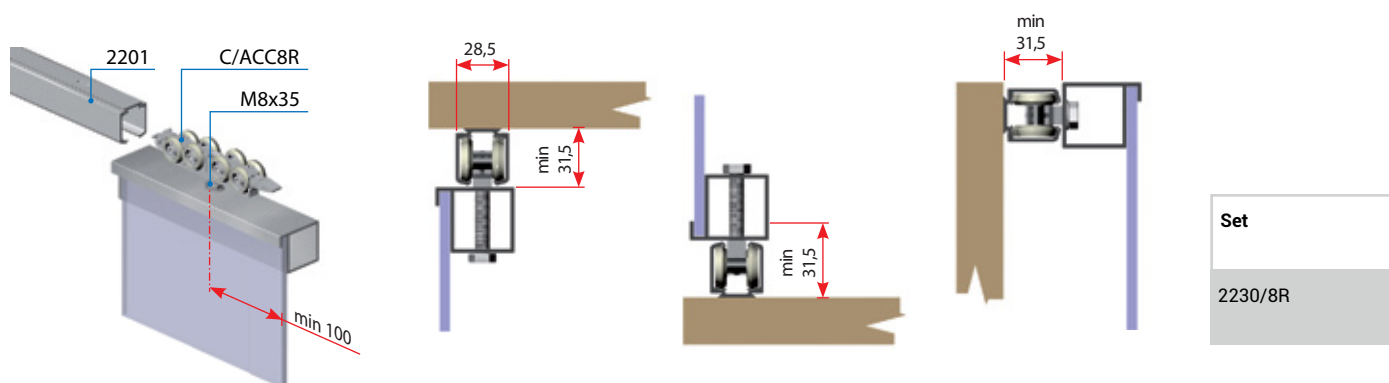

C Drsni sistem s stranskim nosilcem vrat

D Drsni sistem s stranskim širšim nosilcem vrat

Seriya 2200 B

VILLES

Pohišveni drsni sistemi
/ Drsni sistemi za omare

E Različne montaže z ALU ali kovinskim okovjem