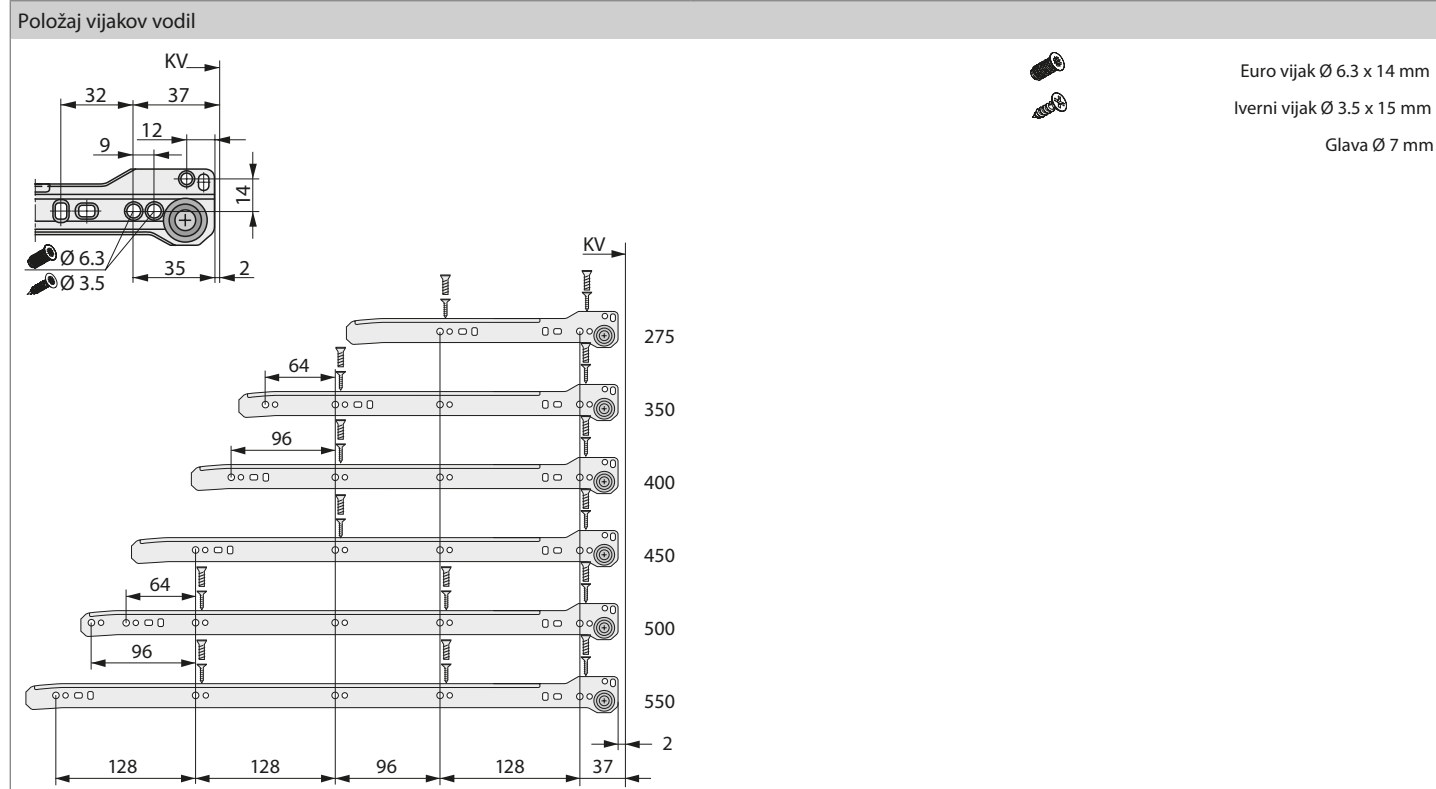

NAČRTOVANJE

Vse mere so v milimetrih

LEGENDA

AZV	Izguba prostora predala	FAS	Sprednje prekrivanje stranice	NL	Nazivna dolžina
B	Spodnja plošča	FST	Sprednje prekrivanje	RW	Zadnja plošča
BB	Širina spodnje plošče	KV	Prednji rob ohišja		
BL	Dolžina spodnje plošče	LWK	Notranja širina omare