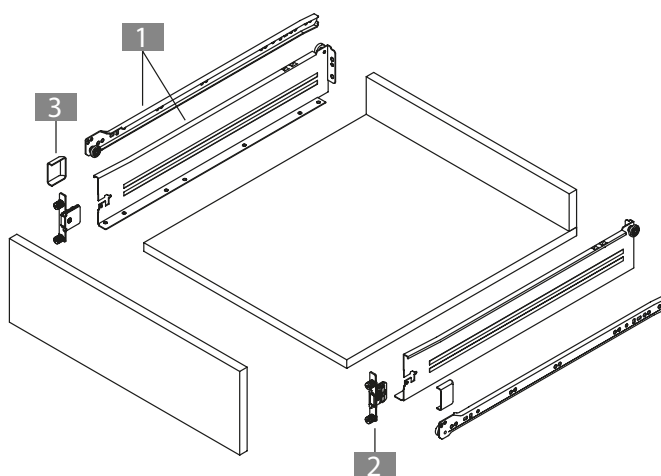

PODATKI ZA NAROČILO

1 Stranice z vodili H85, levo/desno		
NL	Belo	
275	F084 074972	
350	F084 074952	
400	F084 074959	
450	F084 074960	
500	F084 074961	
550	F084 074968	

2 Slide-on pritrdilci			
Način pritrditve	Levo	Desno	
Lesni vijak	F084 115230	F084 115232	
Vtiskanje	F084 115234	F084 115235	
Vtiskanje/vijačenje	F084 115237	F084 115239	

2 Pritrdilci - montaža brez orodja			
Način pritrditve	Levo	Desno	
Lesni vijak	F084 115240	F084 115242	
Vtiskanje	F084 075178	F084 075179	
Vtiskanje/vijačenje	F084 075180	F084 075181	

3 Pokrivne kapice			
		Belo	
		F084 075011