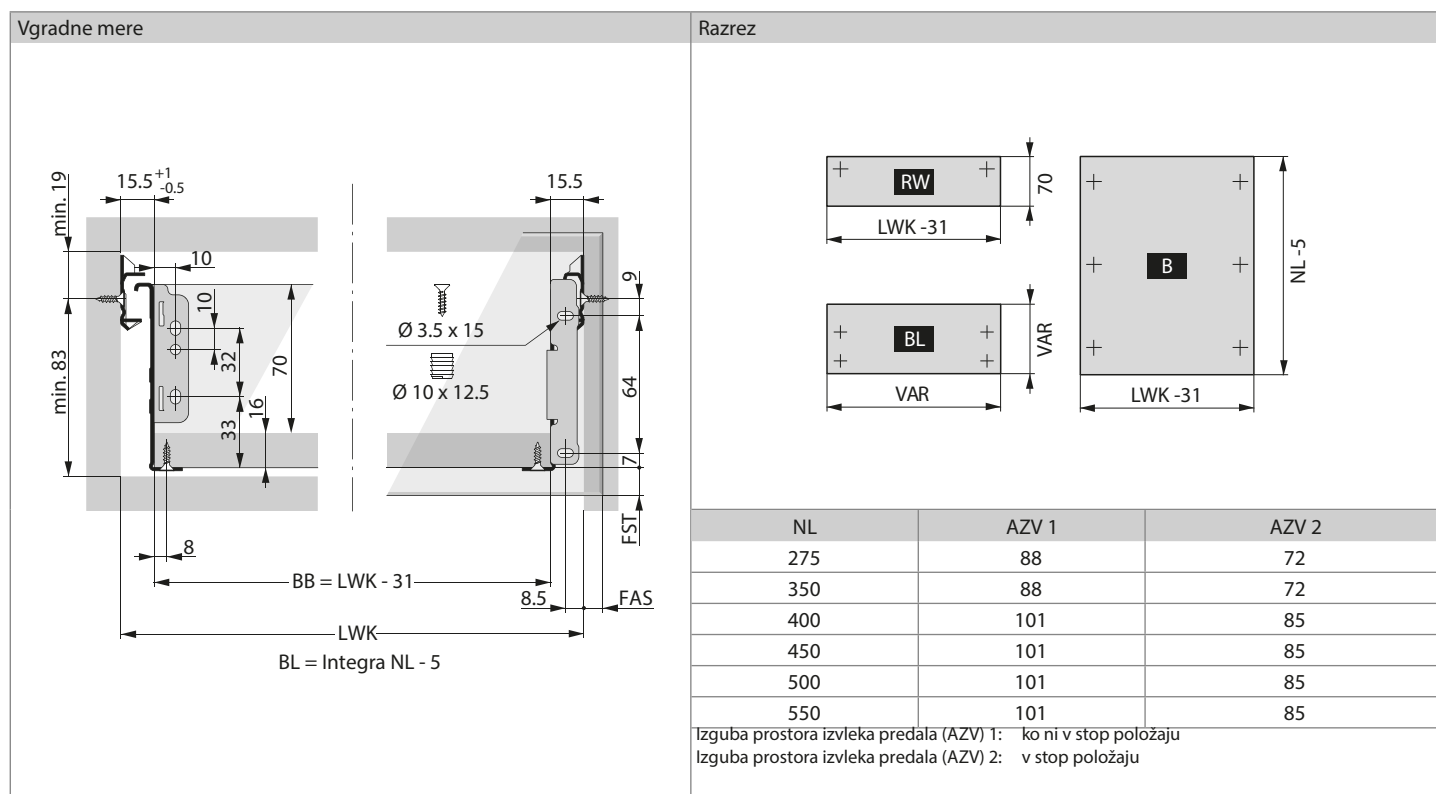

INTEGRA TOP

Predal H85

G*GRASS®

- Nosilnost 30 kg
- 2-D plošča za enostavno nastavitve ličnice
- Enostavna nadgradnja za predale z polnim izvlekom
- Vzporedno zapiranje: zanesljivo zapiranje, minimalna razlika širine
- Dvojni stop: varna zaustavitev v odprtem položaju

PODATKI ZA NAROČILO

1 Stranice z vodili H85, levo/desno		
NL	Belo	
275	F084 074972	
350	F084 074952	
400	F084 074959	
450	F084 074960	
500	F084 074961	
550	F084 074968	

2 Slide-on pritrdilci			
Način pritrditve	Levo	Desno	
Lesni vijak	F084 115230	F084 115232	
Vtiskanje	F084 115234	F084 115235	
Vtiskanje/vijačenje	F084 115237	F084 115239	

NAČRTOVANJE

Vse mere so v milimetrih

LEGENDA

AZV	Izguba prostora predala	FAS	Sprednje prekrivanje stranice	NL	Nazivna dolžina
B	Spodnja plošča	FST	Sprednje prekrivanje	RW	Zadnja plošča
BB	Širina spodnje plošče	KV	Prednji rob ohišja		
BL	Dolžina spodnje plošče	LWK	Notranja širina omare		