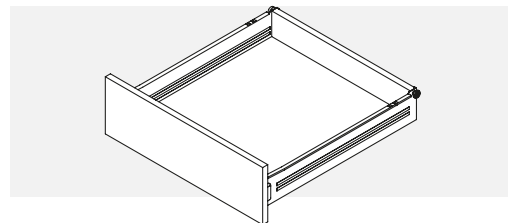

INTEGRA TOP

Predal H85

G*GRASS®

- Nosilnost 30 kg
- 2-D plošča za enostavno nastavitve ličnice
- Enostavna nadgradnja za predale z polnim izvlekom
- Vzporedno zapiranje: zanesljivo zapiranje, minimalna razlika širine
- Dvojni stop: varna zaustavitev v odprtem položaju

PODATKI ZA NAROČILO

1 Stranice z vodili H85, levo/desno		
NL	Belo	
275	F084 074972	
350	F084 074952	
400	F084 074959	
450	F084 074960	
500	F084 074961	
550	F084 074968	

2 Slide-on pritrdilci			
Način pritrditve	Levo	Desno	
Lesni vijak	F084 115230	F084 115232	
Vtiskanje	F084 115234	F084 115235	
Vtiskanje/vijačenje	F084 115237	F084 115239	