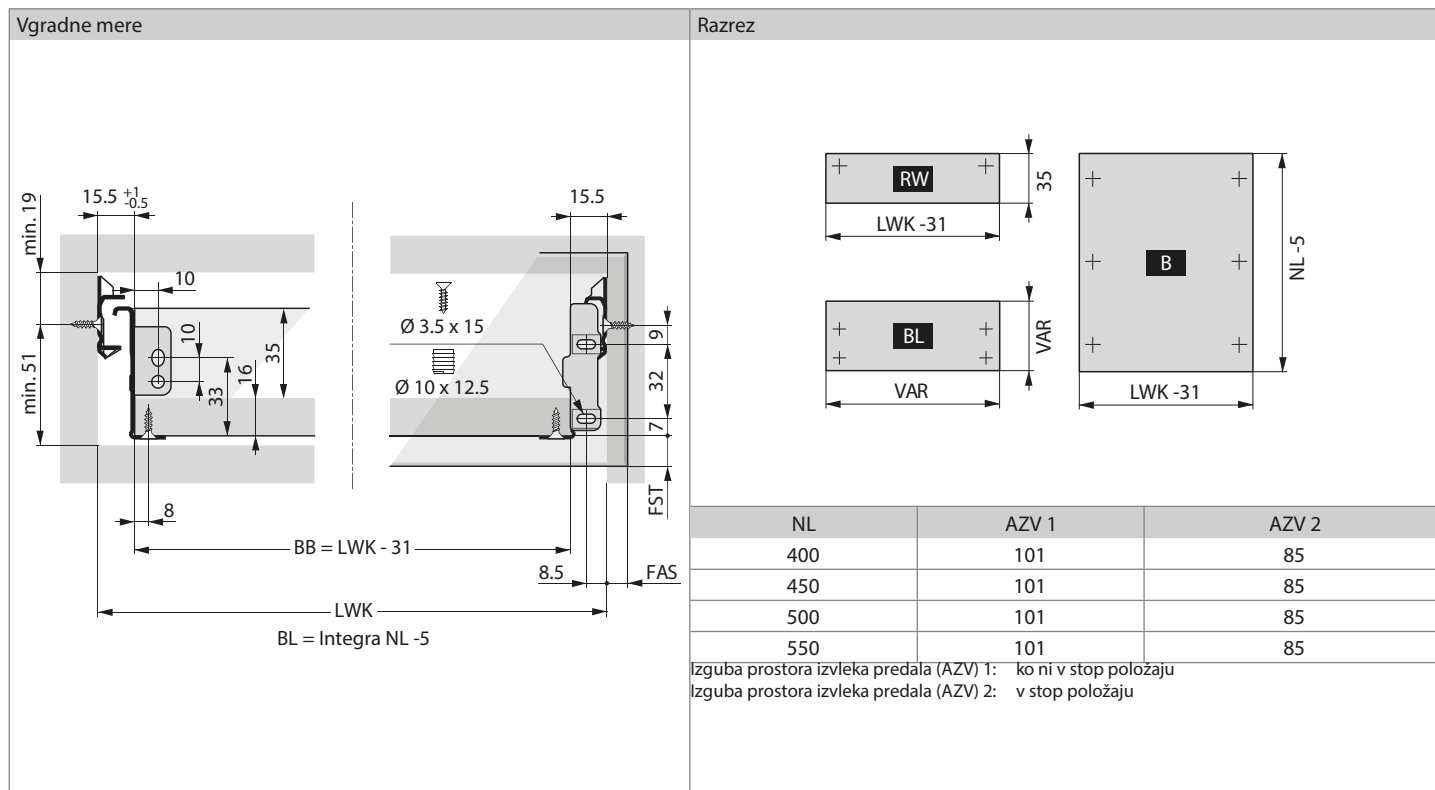

INTEGRA TOP

Predal H53

G*GRASS®

- Nosilnost 30 kg
- 2-D plošča za enostavno nastavitve ličnice
- Enostavna nadgradnja za predale z polnim izvlekom
- Vzporedno zapiranje: zanesljivo zapiranje, minimalna razlika širine
- Dvojni stop: varna zaustavitev v odprtem položaju

PODATKI ZA NAROČILO

1 Integra stranice z vodili H53, levo/desno		
NL	Belo	
400	F084 074923	
450	F084 074926	
500	F084 074917	
550	F084 074928	

2 Pritrdilci			
Način pritrditve	Levo	Desno	
Lesni vijak	F084 115209	F084 115210	
Vtiskanje	F084 077578	F084 077579	

NAČRTOVANJE

Vse mere so v milimetrih

LEGENDA

AZV	Izguba prostora predala	FAS	Sprednje prekrivanje stranice	NL	Nazivna dolžina
B	Spodnja plošča	FST	Sprednje prekrivanje	RW	Zadnja plošča
BB	Širina spodnje plošče	KV	Prednji rob ohišja		
BL	Dolžina spodnje plošče	LWK	Notranja širina omare		