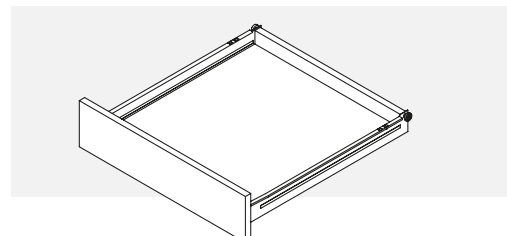

INTEGRA TOP

Predal H53

G*GRASS®

- Nosilnost 30 kg
- 2-D plošča za enostavno nastavitve ličnice
- Enostavna nadgradnja za predale z polnim izvlekom
- Vzporedno zapiranje: zanesljivo zapiranje, minimalna razlika širine
- Dvojni stop: varna zaustavitev v odprtem položaju

PODATKI ZA NAROČILO

1 Integra stranice z vodili H53, levo/desno		
NL	Belo	
400	F084 074923	
450	F084 074926	
500	F084 074917	
550	F084 074928	

2 Pritrdilci			
Način pritrditve	Levo	Desno	
Lesni vijak	F084 115209	F084 115210	
Vtiskanje	F084 077578	F084 077579	