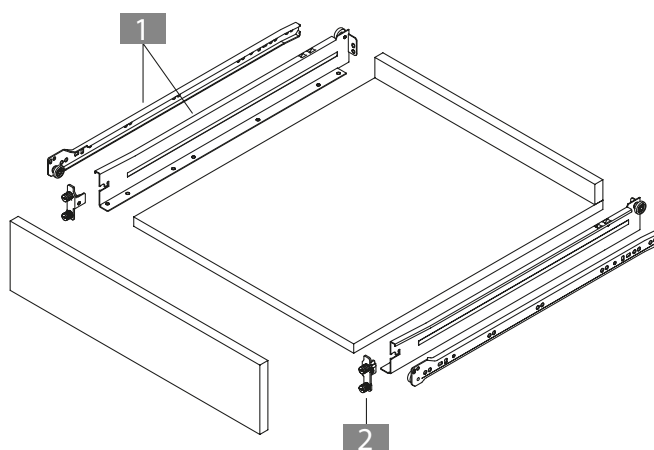

INTEGRA TOP

Predal H53

G*GRASS®

- Nosilnost 30 kg
- 2-D plošča za enostavno nastavitve ličnice
- Enostavna nadgradnja za predale z polnim izvlekom
- Vzporedno zapiranje: zanesljivo zapiranje, minimalna razlika širine
- Dvojni stop: varna zaustavitev v odprtem položaju

PODATKI ZA NAROČILO

1 Integra stranice z vodili H53, levo/desno		
NL	Belo	
400	F084 074923	
450	F084 074926	
500	F084 074917	
550	F084 074928	

2 Pritrdilci			
Način pritrditve	Levo	Desno	
Lesni vijak	F084 115209	F084 115210	
Vtiskanje	F084 077578	F084 077579	

NAČRTOVANJE

Vse mere so v milimetrih

LEGENDA

AZV	Izguba prostora predala	FAS	Sprednje prekrivanje stranice	NL	Nazivna dolžina
B	Spodnja plošča	FST	Sprednje prekrivanje	RW	Zadnja plošča
BB	Širina spodnje plošče	KV	Prednji rob ohišja		
BL	Dolžina spodnje plošče	LWK	Notranja širina omare		