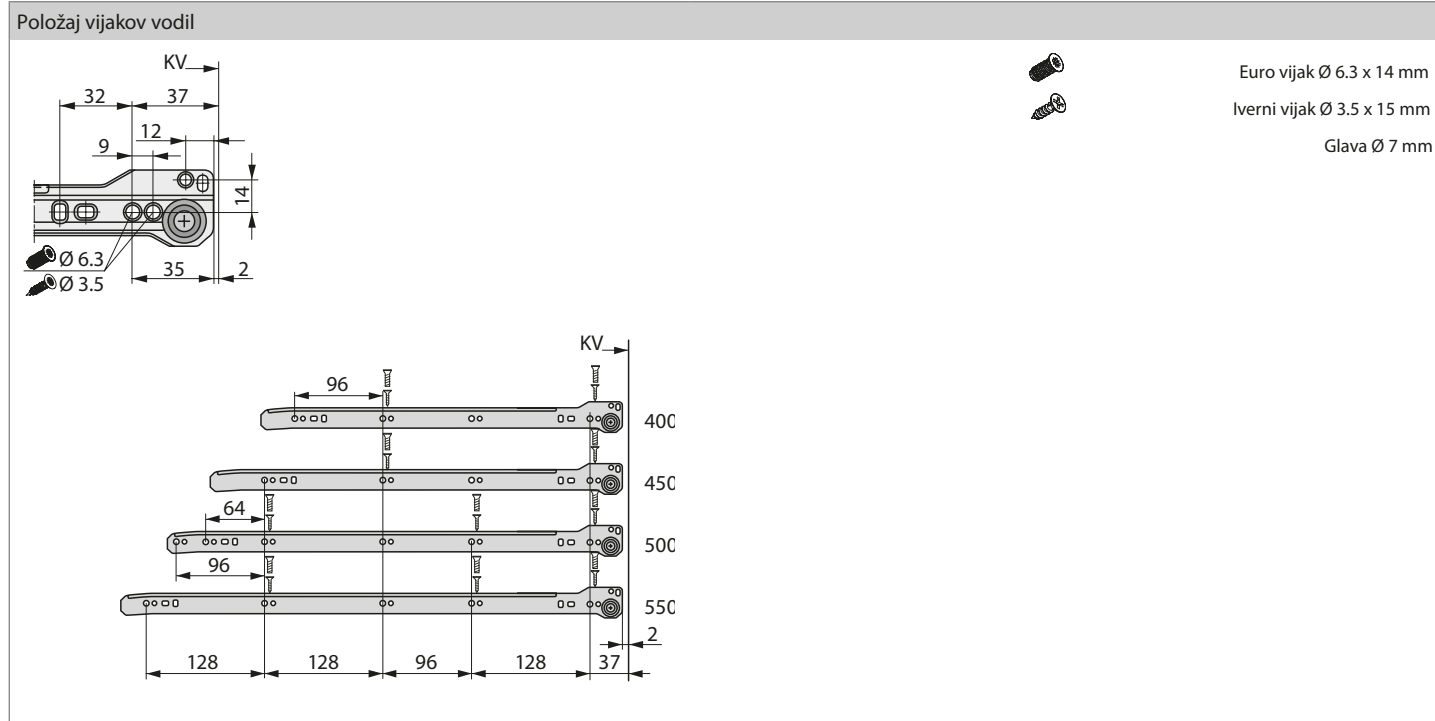

NAČRTOVANJE

Vse mere so v milimetrih

LEGENDA

AZV	Izguba prostora predala	FAS	Sprednje prekrivanje stranice	NL	Nazivna dolžina
B	Spodnja plošča	FST	Sprednje prekrivanje	RW	Zadnja plošča
BB	Širina spodnje plošče	KV	Prednji rob ohišja		
BL	Dolžina spodnje plošče	LWK	Notranja širina omare