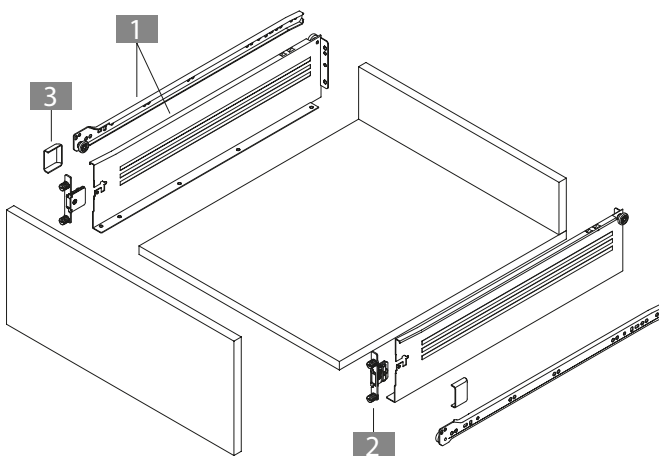

PODATKI ZA NAROČILO

1 Stranice z vodili H117, levo/desno		
NL	Belo	
350	F084 075 131	
400	F084 075 133	
450	F084 075 135	
500	F084 075 136	
550	F084 075 137	

2 Slide-on pritrdilci		
Način pritrditve	Levo	Desno
Lesni vijak	F084 115230	F084 115232
Vtiskanje	F084 115234	F084 115235
Vtiskanje/vijačenje	F084 115237	F084 115239

2 Pritrdilci - montaža brez orodja			
Način pritrditve	Levo	Desno	
Lesni vijak	F084 115240	F084 115242	
Vtiskanje	F084 075 178	F084 075 179	
Vtiskanje/vijačenje	F084 075 180	F084 075 181	

3 Pokrivne kapice		
	Belo	
	F084 075011