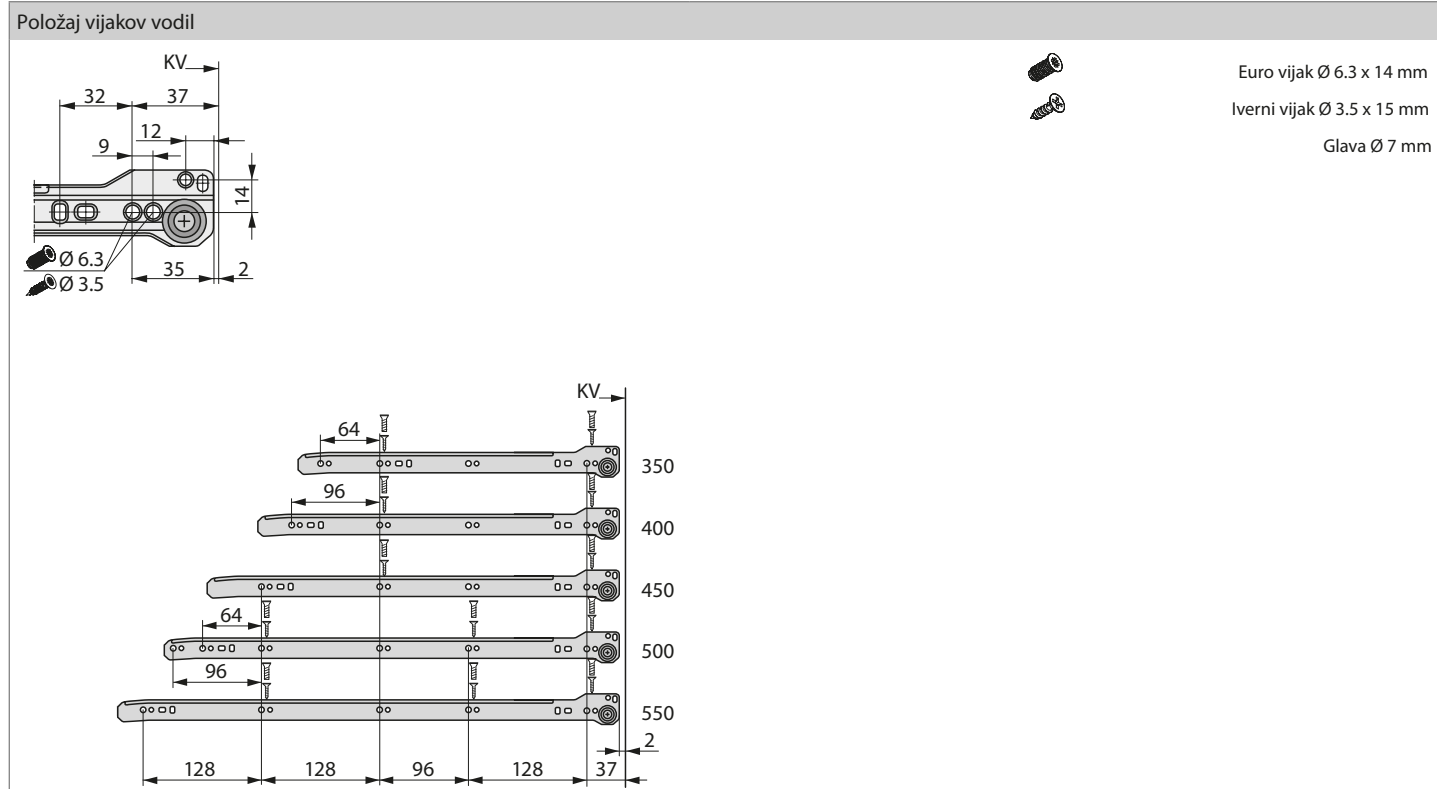

NAČRTOVANJE

Vse mere so v milimetrih

LEGENDA

AZV	Izguba prostora predala	FAS	Sprednje prekrivanje stranice	NL	Nazivna dolžina
B	Spodnja plošča	FST	Sprednje prekrivanje	RW	Zadnja plošča
BB	Širina spodnje plošče	KV	Prednji rob ohišja		
BL	Dolžina spodnje plošče	LWK	Notranja širina omare