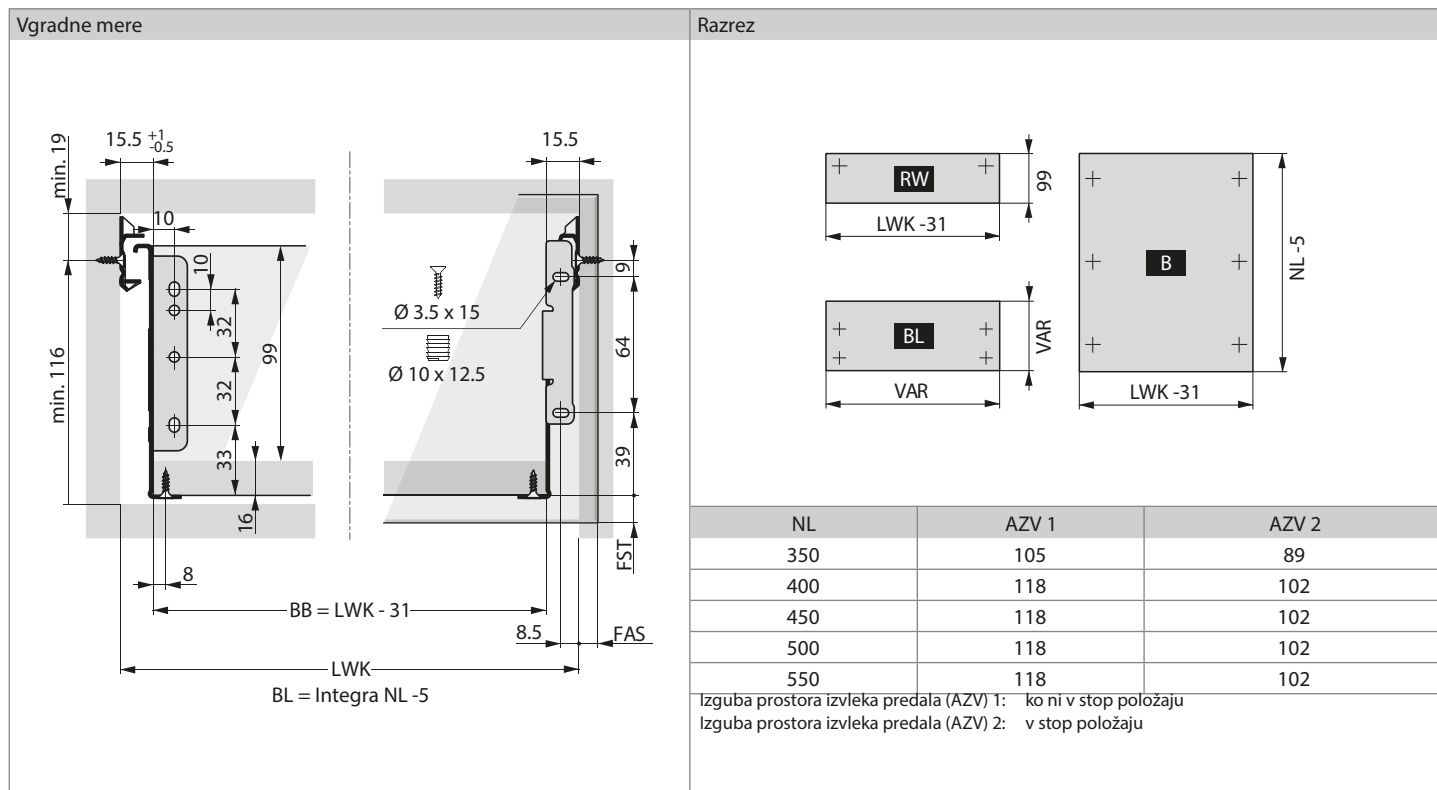

# INTEGRA TOP

Predal H117

G\*GRASS®

- Nosilnost 30 kg
- 2-D plošča za enostavno nastavitve ličnice
- Enostavna nadgradnja za predale z popolnim izvlekom
- Vzporedno zapiranje: zanesljivo zapiranje, minimalna razlika širine
- Dvojni stop: varna zaustavitev v odprtem položaju

## PODATKI ZA NAROČILO

1 Stranice z vodili H117, levo/desno		
NL	Belo	
350	F084 075 131	
400	F084 075 133	
450	F084 075 135	
500	F084 075 136	
550	F084 075 137	

2 Slide-on pritrdilci		
Način pritrditve	Levo	Desno
Lesni vijak	F084 115230	F084 115232
Vtiskanje	F084 115234	F084 115235
Vtiskanje/vijačenje	F084 115237	F084 115239

NAČRTOVANJE

Vse mere so v milimetrih

LEGENDA

AZV	Izguba prostora predala	FAS	Sprednje prekrivanje stranice	NL	Nazivna dolžina
B	Spodnja plošča	FST	Sprednje prekrivanje	RW	Zadnja plošča
BB	Širina spodnje plošče	KV	Prednji rob ohišja		
BL	Dolžina spodnje plošče	LWK	Notranja širina omare		