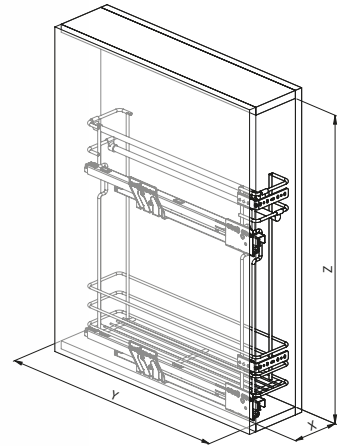

002T

GREEN LINE

INFO

GUIDE GRASS - GRASS SLIDES

><	X	Y	Z	KG
150	110	505	480	15
200	150	455	520	15

056

Vaschetta in materiale plastico.
Plastic tray.