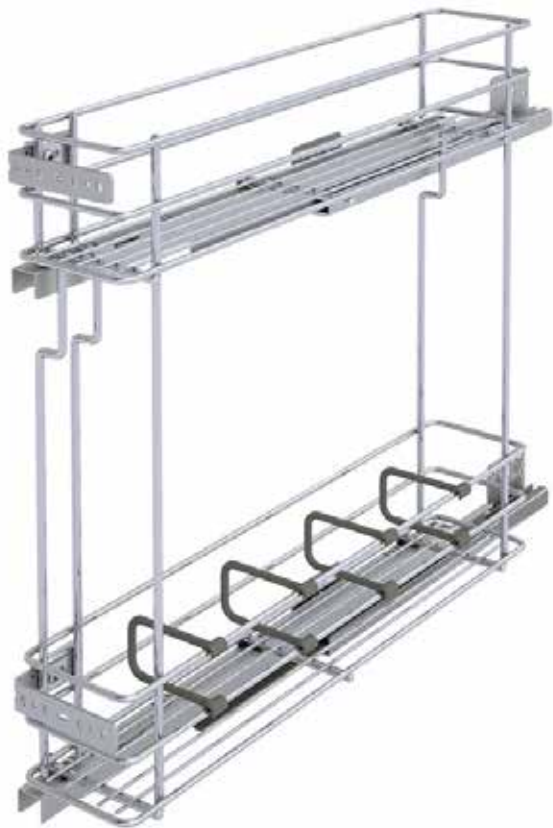

002T

GREEN LINE

INFO

GUIDE GRASS - GRASS SLIDES

><	X	Y	Z	KG
150	110	505	480	15
200	150	455	520	15

056

Vaschetta in materiale plastico.
Plastic tray.