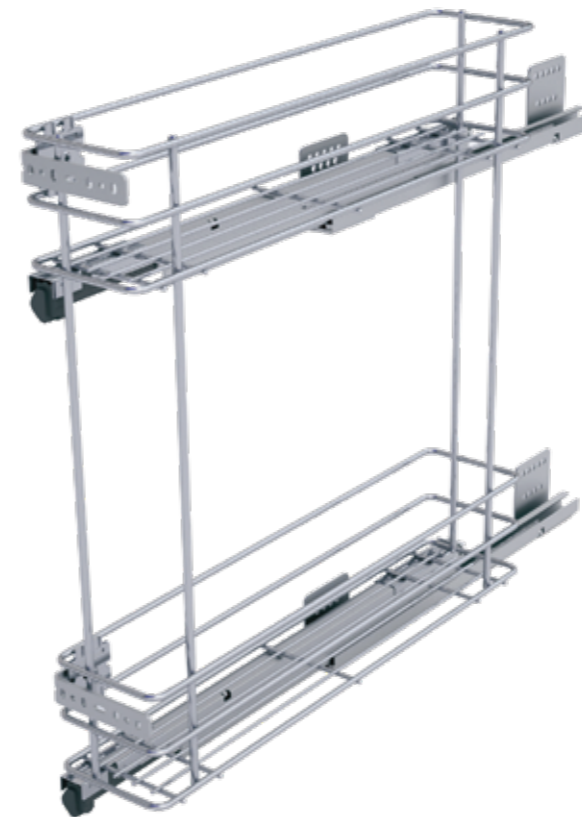

Cestello jolly con guide a sinistra
ad estrazione totale
e soft closing.

Jolly basket with left full
extension slides
with soft closing.

OPTIONAL

065 D

Divisorio.
Partition unit.

002G
GREEN LINE

INFO

GUIDE SIGE - SIGE SLIDES

> <	X	Y	Z	KG
150	110	295 445 495	520	12

FINITURA - FINITURE

Cromo - Chrome