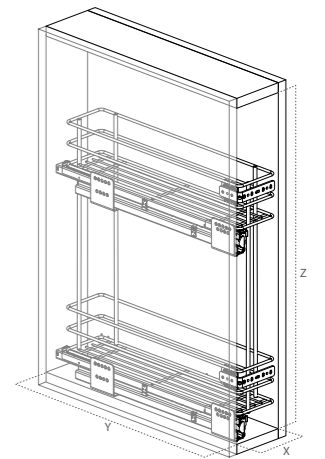

Cestello jolly con guide a sinistra
ad estrazione totale
e soft closing.

Jolly basket with left full
extension slides
with soft closing.

OPTIONAL

065 D

Divisorio.
Partition unit.

002G
GREEN LINE

INFO

GUIDE SIGE - SIGE SLIDES