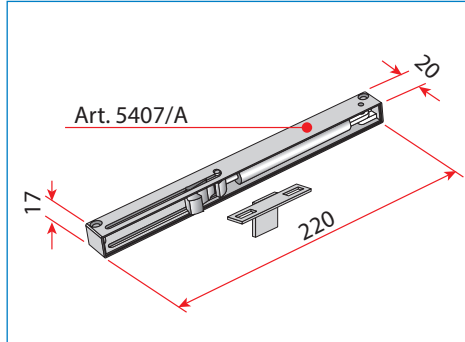

Art.
1001/2/3

Serie:
2100 - 3000 - 3200
3500 - 3800 - 4000

Ammortizzatori di fine corsa universali.
Universal end-run shock-absorber.

MADE IN ITALY
Villes 2000

APPLICAZIONE SU 2 ANTE INTERNE ALLA STRUTTURA
APPLICATION ON 2 DOORS
INTERNAL TO THE STRUCTURE

APPLICAZIONE SU 1 ANTA INTERNA ALLA STRUTTURA
APPLICATION ON 1 DOOR
INTERNAL TO THE STRUCTURE

APPLICAZIONE SU 2 ANTE ESTERNE ALLA STRUTTURA
APPLICATION ON 2 DOORS
EXTERNAL TO THE STRUCTURE

ESEMPIO DI SISTEMA SLOW STOP APPLICATO ALLA SERIE 2100
EXAMPLE OF SLOW STOP SYSTEM APPLIED TO THE SERIE 2100