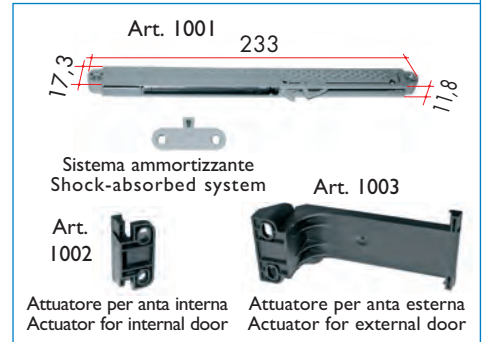

Art.
1001/2/3

Serie:
2100 - 3000 - 3200
3500 - 3800 - 4000

Ammortizzatori di fine corsa universali.
Universal end-run shock-absorber.

MADE IN ITALY
Villes 2000

APPLICAZIONE SU 2 ANTE INTERNE ALLA STRUTTURA
APPLICATION ON 2 DOORS
INTERNAL TO THE STRUCTURE

APPLICAZIONE SU 1 ANTA INTERNA ALLA STRUTTURA
APPLICATION ON 1 DOOR
INTERNAL TO THE STRUCTURE

APPLICAZIONE SU 2 ANTE ESTERNE ALLA STRUTTURA
APPLICATION ON 2 DOORS
EXTERNAL TO THE STRUCTURE

ESEMPIO DI SISTEMA SLOW STOP APPLICATO ALLA SERIE 2100
EXAMPLE OF SLOW STOP SYSTEM APPLIED TO THE SERIE 2100