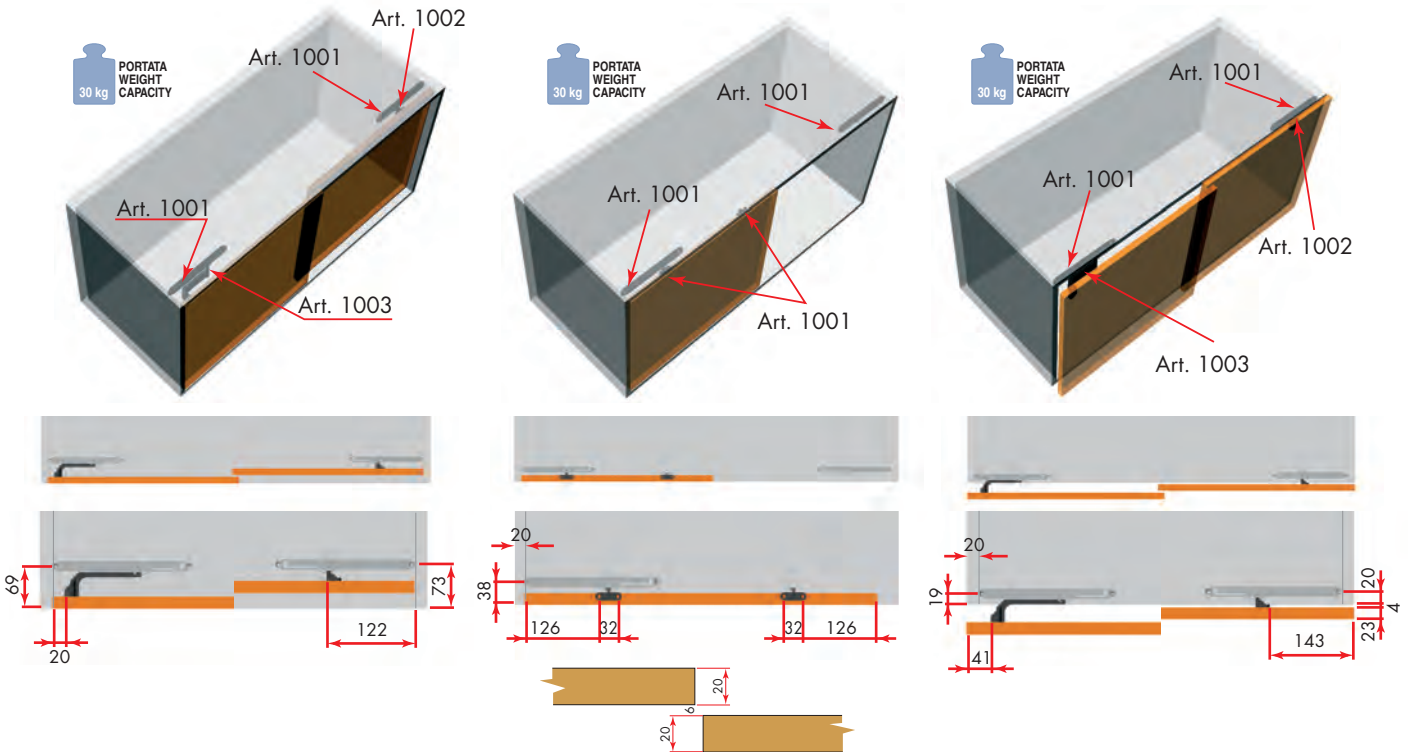

Art.
1001/2/3

Serie:
2100 - 3000 - 3200
3500 - 3800 - 4000

Ammortizzatori di fine corsa universali.
Universal end-run shock-absorber.

MADE IN ITALY
Villes 2000

APPLICAZIONE SU 2 ANTE INTERNE ALLA STRUTTURA
APPLICATION ON 2 DOORS
INTERNAL TO THE STRUCTURE

APPLICAZIONE SU 1 ANTA INTERNA ALLA STRUTTURA
APPLICATION ON 1 DOOR
INTERNAL TO THE STRUCTURE

APPLICAZIONE SU 2 ANTE ESTERNE ALLA STRUTTURA
APPLICATION ON 2 DOORS
EXTERNAL TO THE STRUCTURE

ESEMPIO DI SISTEMA SLOW STOP APPLICATO ALLA SERIE 2100
EXAMPLE OF SLOW STOP SYSTEM APPLIED TO THE SERIE 2100