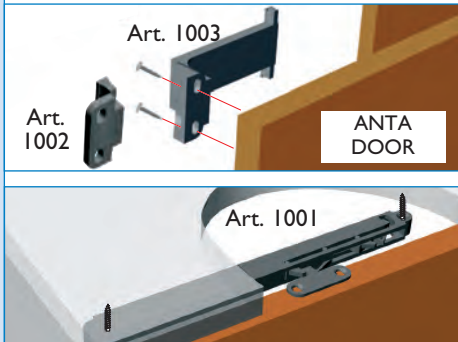

Art.
1001/2/3

Serie:
2100 - 3000 - 3200
3500 - 3800 - 4000

Ammortizzatori di fine corsa universali.
Universal end-run shock-absorber.

MADE IN ITALY
Villes 2000

APPLICAZIONE SU 2 ANTE INTERNE ALLA STRUTTURA
APPLICATION ON 2 DOORS
INTERNAL TO THE STRUCTURE

APPLICAZIONE SU 1 ANTA INTERNA ALLA STRUTTURA
APPLICATION ON 1 DOOR
INTERNAL TO THE STRUCTURE

APPLICAZIONE SU 2 ANTE ESTERNE ALLA STRUTTURA
APPLICATION ON 2 DOORS
EXTERNAL TO THE STRUCTURE

ESEMPIO DI SISTEMA SLOW STOP APPLICATO ALLA SERIE 2100
EXAMPLE OF SLOW STOP SYSTEM APPLIED TO THE SERIE 2100