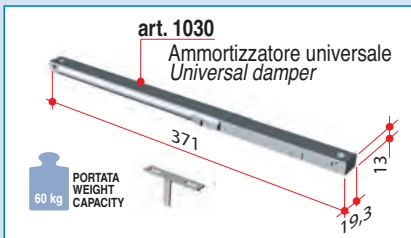

APPLICAZIONE SU 2 ANTE INTERNE ALLA STRUTTURA
APPLICATION ON 2 DOORS
INTERNAL TO THE STRUCTURE

APPLICAZIONE SU 1 ANTA INTERNA ALLA STRUTTURA
APPLICATION ON 1 DOOR
INTERNAL TO THE STRUCTURE

APPLICAZIONE SU 2 ANTE ESTERNE ALLA STRUTTURA
APPLICATION ON 2 DOORS
EXTERNAL TO THE STRUCTURE